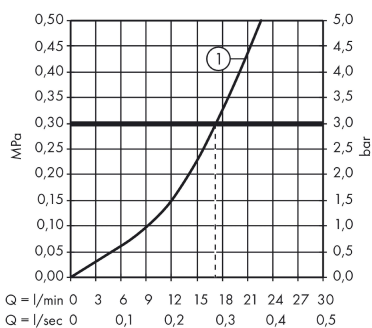

Diagram przepływu