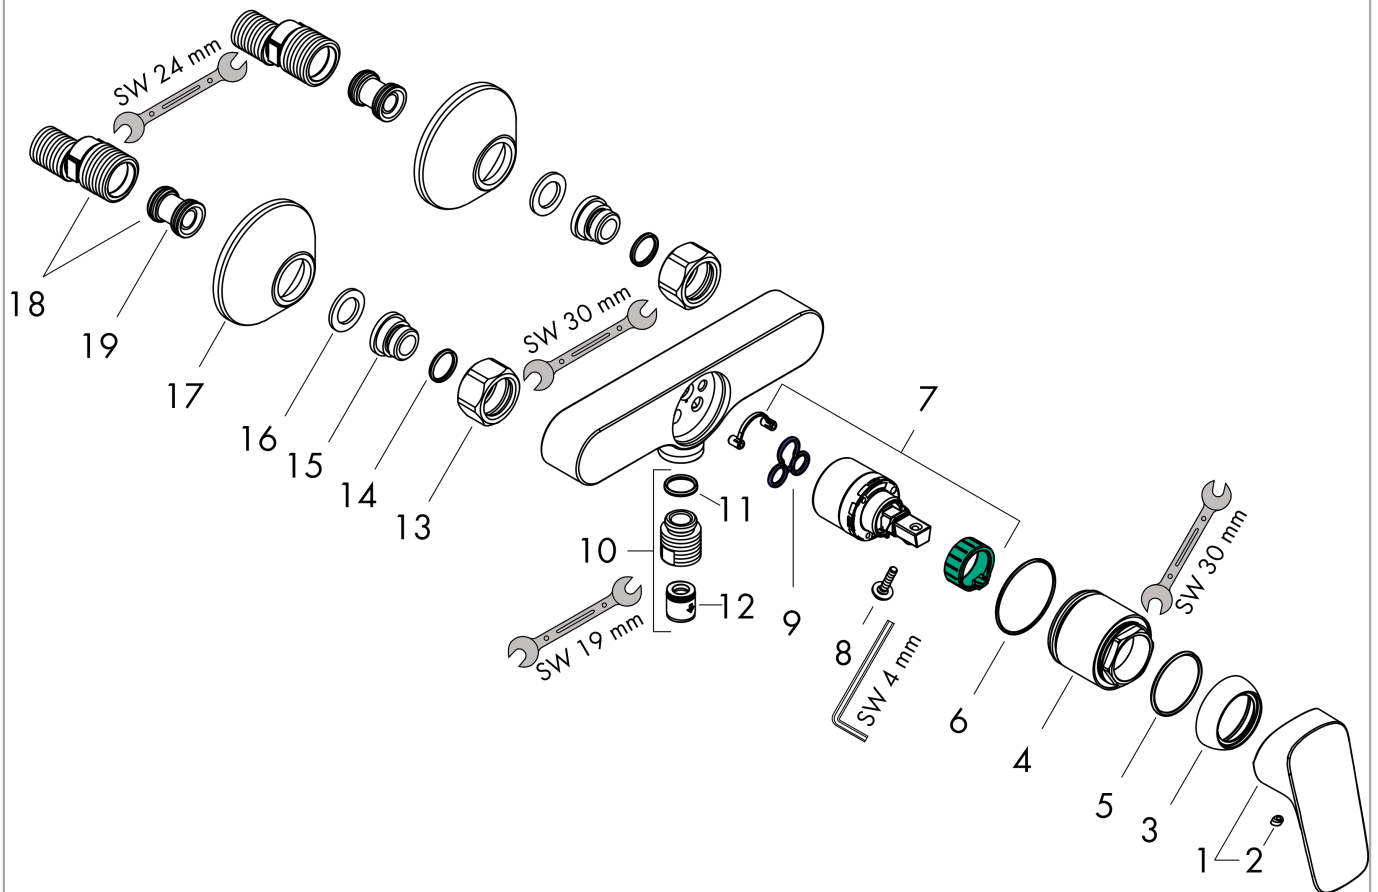

Logis

Jednouchwytywa bateria prysznicowa, montaż natynkowy

Wykonczenie : chrom Nr art. : 71600000

Opis

Cechy

- 1 odbiornik
- sposób montażu: przyłącza typu S
- rozstaw: 150 mm ± 12 mm
- przepływ max. przy 3 bar: 30 l/min
- przepływ główki prysznicowej przy 3 bar: 17 l/min
- mieszacz ceramiczny
- zawór zwrotny
- tłumiki szumów
- przyłącze węża DN15

Szczegóły produktu

Cena bez VAT

403,00 PLN

Zdjęcie produktu

Rysunek wymiarowy

Diagram przepływu

Logis

Jednouchwytywa bateria prysznicowa, montaż natynkowy

Wykonczenie : chrom Nr art. : 71600000

Rysunek eksplozyjny

Rok produkcji: >07/14

Logis

Jednouchwytywa bateria prysznicowa, montaż natynkowy

Wykonczenie : chrom Nr art. : 71600000

Lista części zamiennych

Rok produkcji: >07/14

Poz.	Opis	Nr art.	PC	PU
1	Uchwyt	92224000	-	1
2	Zatyczka śruby mocującej	96338000	-	1
3	Nakładka	97406000	-	1
4	Nakrętka	97977000	-	1
5	O-Ring 32x2	98193000	-	1
6	O-Ring 33x1,5	98164000	-	1
7	Kartusz kompletny	92730000	-	1
8	Śruba zabezpieczająca do uchwytu	95140000	-	1
9	Uszczelka	95008000	-	1
10	Przylącze węża	96044000	-	1
11	O-Ring 14x2	98129000	-	1
12	Zestaw zaworów zwrotnych DW 15	94074000	-	1
13	Zestaw nakrętek	96157000	-	1
14	O-Ring 15x2	98163000	-	1
15	Nypel	97220000	-	1
16	Uszczelka z filtrem	96922000	-	1
17	Rozeta Ø 70 mm	94135000	-	1
18	Zestaw krzywek (±12 mm)	94140000	-	1
19	Tłumik szumów	96429000	-	1
a	Zestaw krzywek (±32 mm)	98592000	-	1