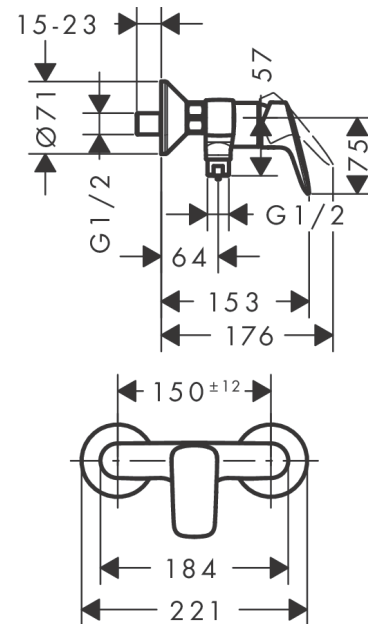

Logis

Jednouchwytywa bateria prysznicowa, montaż natynkowy

Wykonczenie : chrom Nr art. : 71600000

Opis

Cechy

- 1 odbiornik
- sposób montażu: przyłącza typu S
- rozstaw: 150 mm ± 12 mm
- przepływ max. przy 3 bar: 30 l/min
- przepływ główki prysznicowej przy 3 bar: 17 l/min
- mieszacz ceramiczny
- zawór zwrotny
- tłumiki szumów
- przyłącze węża DN15

Szczegóły produktu

Cena bez VAT

403,00 PLN

Zdjęcie produktu

Rysunek wymiarowy

Diagram przepływu

Logis

Jednouchwytywa bateria prysznicowa, montaż natynkowy

Wykonczenie : chrom Nr art. : 71600000

Rysunek eksplozyjny

Rok produkcji: >07/14

Logis

Jednouchwytywa bateria prysznicowa, montaż natynkowy

Wykonczenie : chrom Nr art. : 71600000

Lista części zamiennych

Rok produkcji: >07/14

Poz.	Opis	Nr art.	PC	PU
1	Uchwyt	92224000	-	1
2	Zatyczka śruby mocującej	96338000	-	1
3	Nakładka	97406000	-	1
4	Nakrętka	97977000	-	1
5	O-Ring 32x2	98193000	-	1
6	O-Ring 33x1,5	98164000	-	1
7	Kartusz kompletny	92730000	-	1
8	Śruba zabezpieczająca do uchwytu	95140000	-	1
9	Uszczelka	95008000	-	1
10	Przylącze węża	96044000	-	1
11	O-Ring 14x2	98129000	-	1
12	Zestaw zaworów zwrotnych DW 15	94074000	-	1
13	Zestaw nakrętek	96157000	-	1
14	O-Ring 15x2	98163000	-	1
15	Nypel	97220000	-	1
16	Uszczelka z filtrem	96922000	-	1
17	Rozeta Ø 70 mm	94135000	-	1
18	Zestaw krzywek (±12 mm)	94140000	-	1
19	Tłumik szumów	96429000	-	1
a	Zestaw krzywek (±32 mm)	98592000	-	1