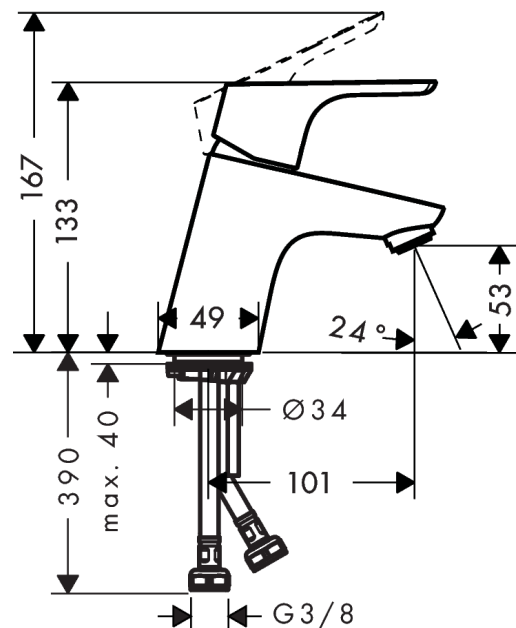

#### Cechy

- ComfortZone 70
- zasięg: 101 mm
- strumień: normalny
- przepływ max. przy 3 bar: 3,5 l/min
- mieszacz ceramiczny
- może współpracować z przepływowymi podgrzewaczami wody

### Rysunek wymiarowy