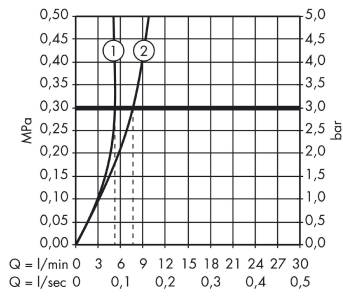

Focus

Elektroniczna bateria umywalkowa bez regulacji temperatury, zasilana z sieci 230V

Wykonczenie : chrom Nr art. : 31174000

Diagram przepływu