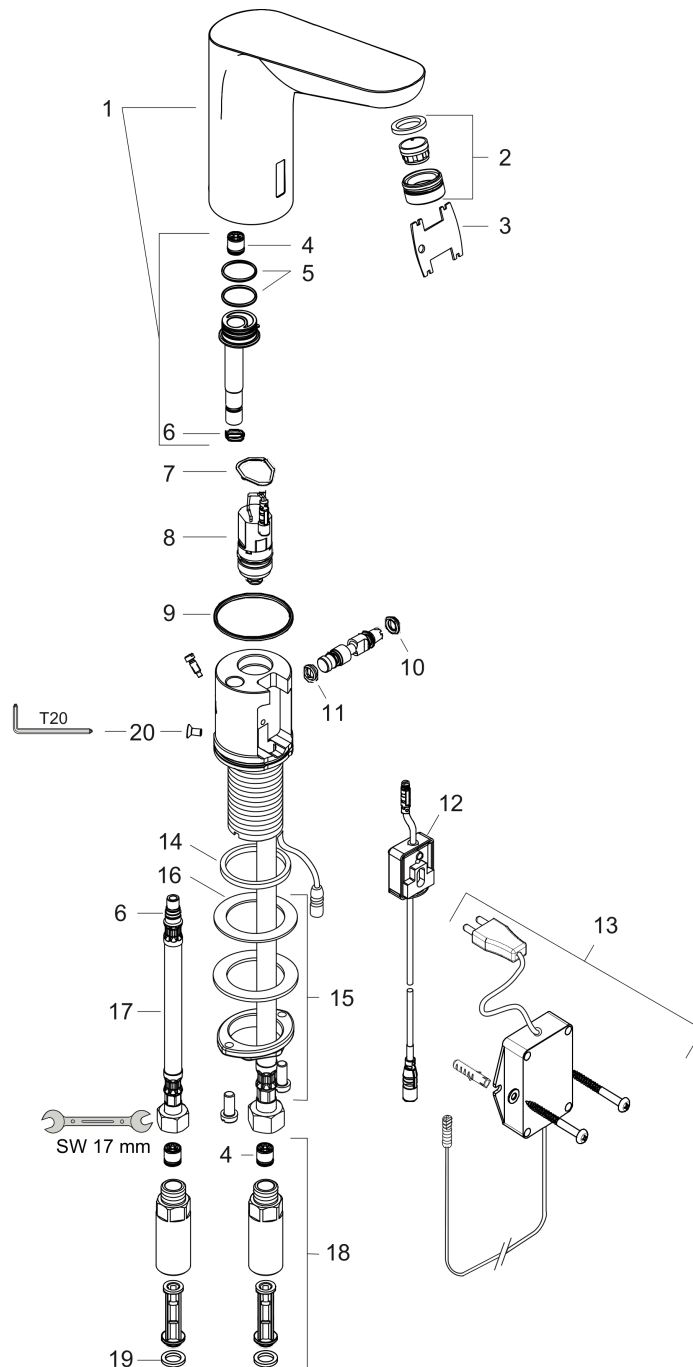

Diagram przepływu

Focus

Elektroniczna bateria umywalkowa bez regulacji temperatury, zasilana z sieci 230V

Wykonczenie : chrom Nr art. : 31174000

Rysunek eksplozyjny

Rok produkcji: >02/16

Focus**Elektroniczna bateria umywalkowa bez regulacji temperatury, zasilana z sieci 230V**Wykonczenie : **chrom** Nr art. : **31174000****Lista części zamiennych**

Rok produkcji: >02/16

Poz.	Opis	Nr art.	PC	PU
1	Ostona mieszacza	92310000	-	1
2	Perlator M24x1 (5 l/min)	98802000	-	1
3	Narzędzie serwisowe	98808000	-	1
4	Zawór zwrotny DW 10	96456000	-	1
5	O-Ring 18x1,5	98231000	-	1
6	O-Ring 7x1,5	98422000	-	1
7	O-Ring 17x2	98199000	-	1
8	Zawór elektromagnetyczny	95654000	-	1
9	O-Ring 41x2	98212000	-	1
10	O-Ring 6x2	98458000	-	1
11	O-Ring 5x2	98215000	-	1
12	Elektronika	92346000	-	1
13	Transformator	98800000	-	1
14	Uszczelka płaska	98749000	-	1
15	Zestaw mocujący (Ø 32)	13961000	-	1
16	Podkładka oporowa	97548000	-	1
17	Wąż przyłączeniowy 450 mm	92345000	-	1
18	Zawór zwrotny z mikrofiltrem	92297000	-	1
19	Zestaw uszczeltek	95581000	-	1
20	Śruba	93272000	-	1
a	Przedłużenie zestawu mocującego 35 mm	13898000	-	1