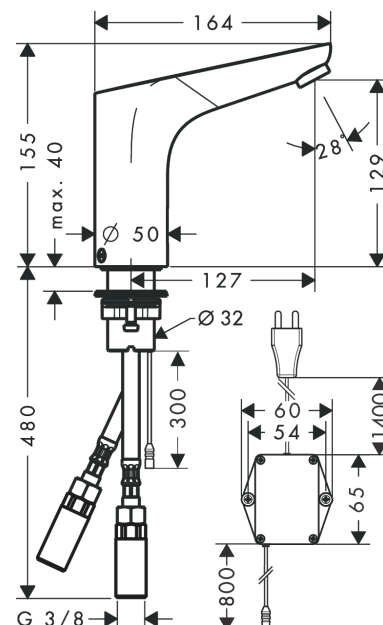

Rysunek wymiarowy