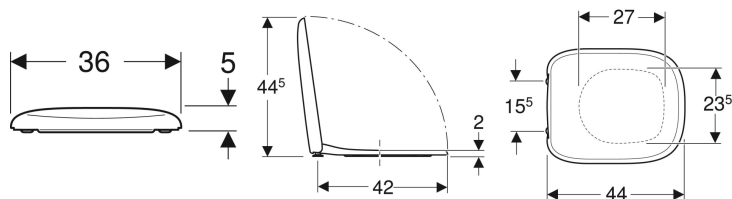

## Deska sedesowa Geberit Fantasia

Ilustracja przykładowa

### Właściwości

- Pokrywa deski przykrywająca siedzisko

### Dane techniczne

Materiał	Duroplast
Rozstaw śrub	15.5 cm

Nr art.	Kolor / powierzchnia	Wolne opadanie	Mocowanie	Materiał zawiasów	
500.867.00.1	Biały / Błyszczący	Tak	Od góry	Mosiądz chromowany	Nowy
500.870.00.1	Biały / Błyszczący	Nie	Od góry	Mosiądz chromowany	Nowy