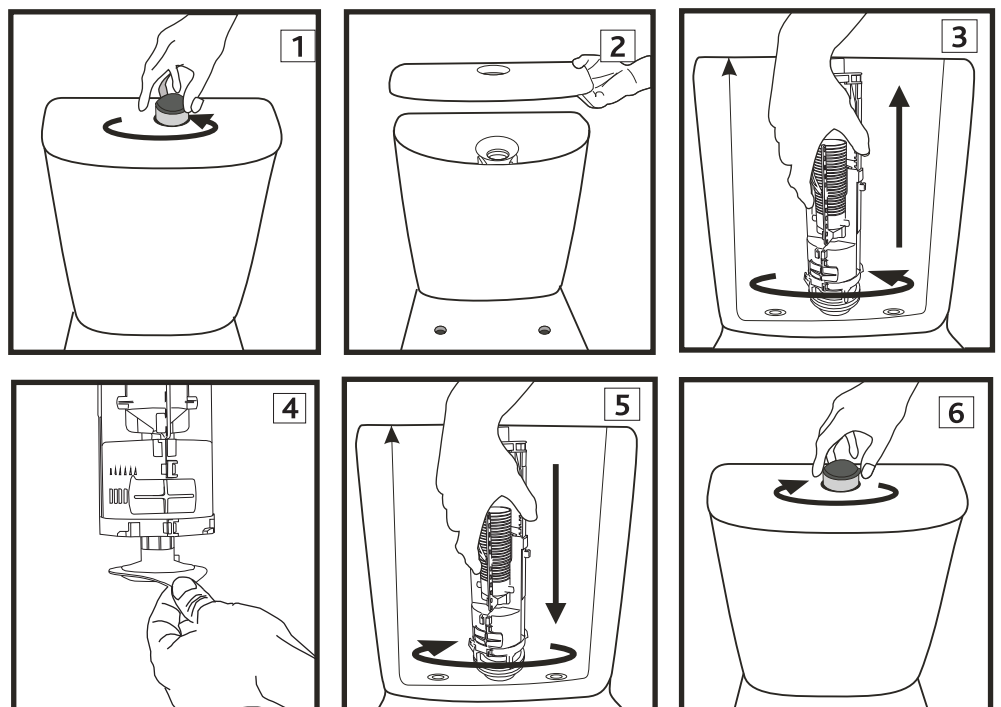

- PL Instukcja montażu spłuczki
- BG Инструкция за монтаж на умивателя
- CZ Návod na montáž nádrže
- EN Cistern installation instruction
- HU Szerelési útmutató szerelőkeret-rendszerekhez
- RO Instrucție a montajului de sistem de clătire de toaletă
- RU Установка бачка
- SK Montáž nádržky
- UA Встановлення бачка