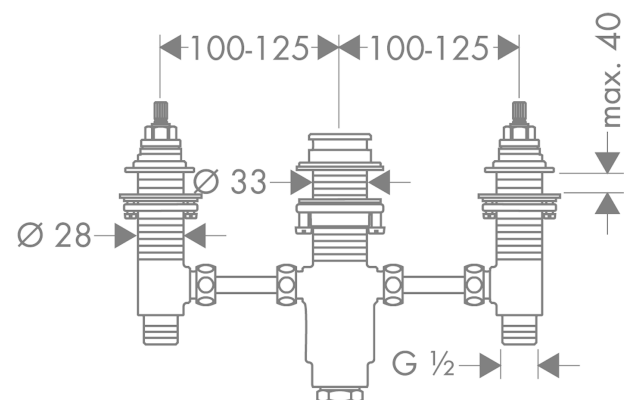

Zestaw podstawowy do 3-otworowej baterii montowanej na brzegu wanny

Wykonanie : brak danych Nr art. : 13233180

**Opis****Cechy**

- konieczny otwór serwisowy
- przyłącze: G ½
- zawory ceramiczne zimna/ciepła woda 90°

Szczegóły produktu

Cena bez VAT

825,00 PLN

Zdjęcie produktu**Rysunek wymiarowy**

Zestaw podstawowy do 3-otworowej baterii montowanej na brzegu wanny

Wykonczenie : brak danych Nr art. : 13233180

**Rysunek eksplozyjny**

Rok produkcji: >06/09

Zestaw podstawowy do 3-otworowej baterii montowanej na brzegu wannyWykonczenie : **brak danych** Nr art. : **13233180****Lista części zamiennych**

Rok produkcji: >06/09

Poz.	Opis	Nr art.	PC	PU
1	Zestaw mocujący wylewki baterii czterotworowej	96080000	-	1
2	Uszczelka	92582000	-	1
3	Zestaw mocujący zaworu odcinającego	96078000	-	1
4	Zawór odcinający prawy	94009000	-	1
5	Zawór odcinający lewy	94008000	-	1
6	Przyłącze zaciskowe	88513000	-	1
7	Zawór stop kompletny	95660000	-	1