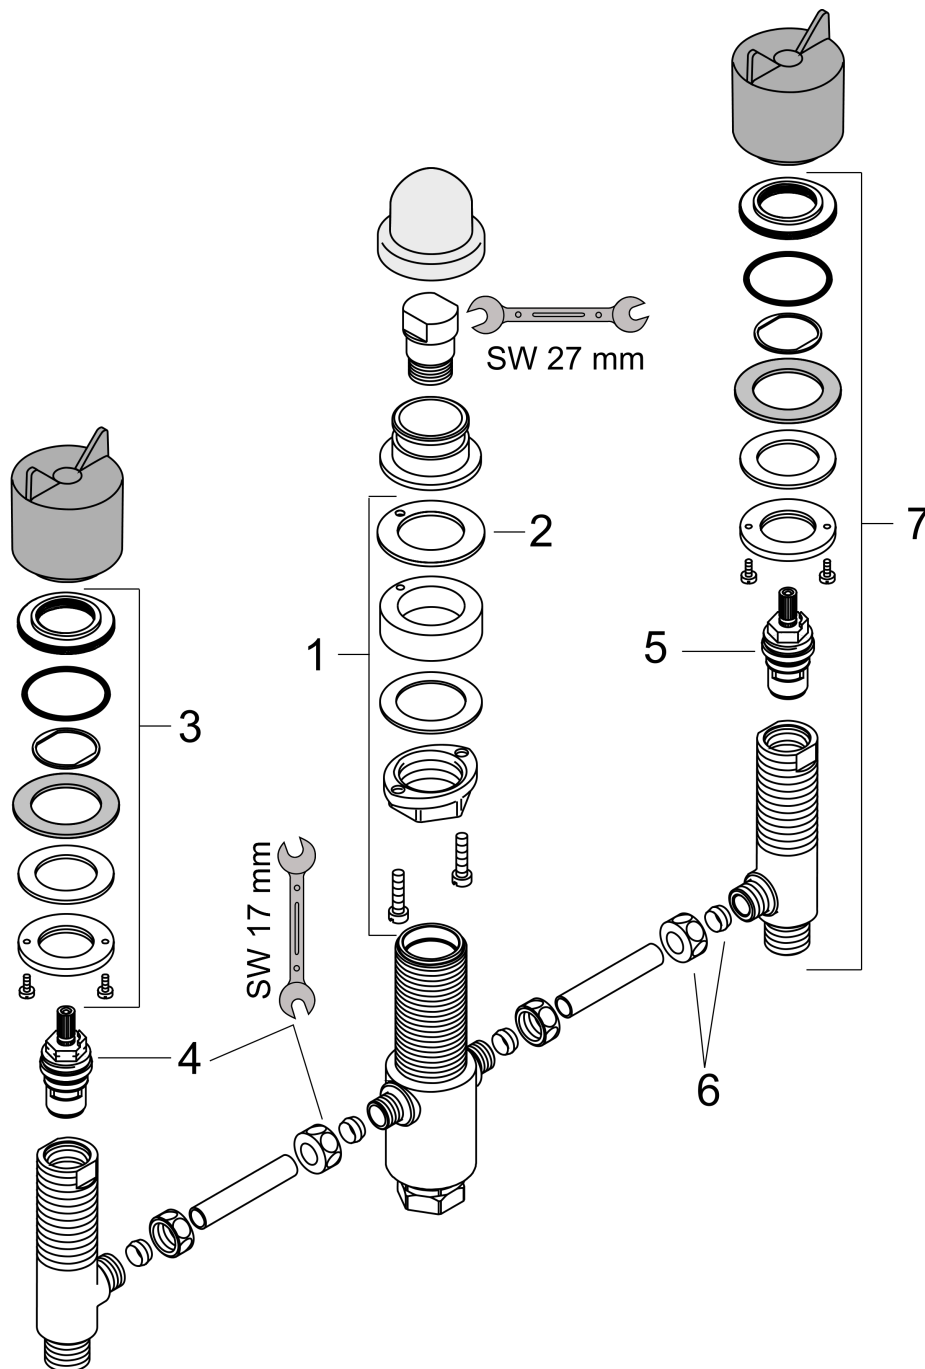

Zestaw podstawowy do 3-otworowej baterii montowanej na brzegu wanny

Wykonanie : brak danych Nr art. : 13233180

**Opis****Cechy**

- konieczny otwór serwisowy
- przyłącze: G ½
- zawory ceramiczne zimna/ciepła woda 90°

Szczegóły produktu

Cena bez VAT

825,00 PLN

Zdjęcie produktu**Rysunek wymiarowy**

Zestaw podstawowy do 3-otworowej baterii montowanej na brzegu wanny

Wykonczenie : brak danych Nr art. : 13233180

**Rysunek eksplozyjny**

Rok produkcji: >06/09

Zestaw podstawowy do 3-otworowej baterii montowanej na brzegu wannyWykonczenie : **brak danych** Nr art. : **13233180****Lista części zamiennych**

Rok produkcji: >06/09

Poz.	Opis	Nr art.	PC	PU
1	Zestaw mocujący wylewki baterii czterotworowej	96080000	-	1
2	Uszczelka	92582000	-	1
3	Zestaw mocujący zaworu odcinającego	96078000	-	1
4	Zawór odcinający prawy	94009000	-	1
5	Zawór odcinający lewy	94008000	-	1
6	Przyłącze zaciskowe	88513000	-	1
7	Zawór stop kompletny	95660000	-	1