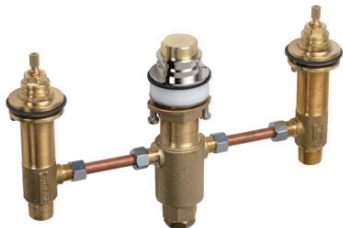

Zestaw podstawowy do 3-otworowej baterii montowanej na brzegu wanny

Wykonanie : brak danych Nr art. : 13233180

**Opis****Cechy**

- konieczny otwór serwisowy
- przyłącze: G ½
- zawory ceramiczne zimna/ciepła woda 90°

Szczegóły produktu

Cena bez VAT

825,00 PLN

Zdjęcie produktu**Rysunek wymiarowy**

Zestaw podstawowy do 3-otworowej baterii montowanej na brzegu wanny

Wykonczenie : brak danych Nr art. : 13233180

**Rysunek eksplozyjny**

Rok produkcji: >06/09

Zestaw podstawowy do 3-otworowej baterii montowanej na brzegu wannyWykonczenie : **brak danych** Nr art. : **13233180****Lista części zamiennych**

Rok produkcji: >06/09

Poz.	Opis	Nr art.	PC	PU
1	Zestaw mocujący wylewki baterii czterotworowej	96080000	-	1
2	Uszczelka	92582000	-	1
3	Zestaw mocujący zaworu odcinającego	96078000	-	1
4	Zawór odcinający prawy	94009000	-	1
5	Zawór odcinający lewy	94008000	-	1
6	Przyłącze zaciskowe	88513000	-	1
7	Zawór stop kompletny	95660000	-	1