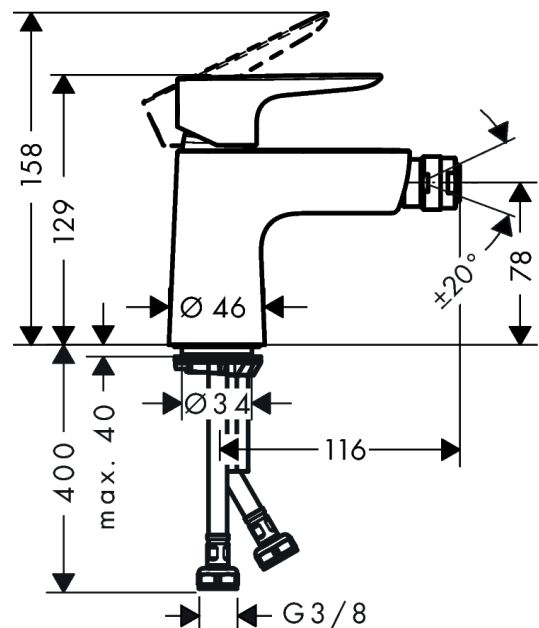

#### Cechy

- w składzie: jednouchwytowa bateria bidetowa, komplet odpływowy
- zasięg: 119 mm
- perlator z przegubem kulowym
- strumień: normalny
- przepływ max. przy 3 bar: 5 l/min
- mieszacz ceramiczny
- może współpracować z przepływowymi podgrzewaczami wody
- materiał odpływu: metal

### Rysunek wymiarowy

### Diagram przepływu

**Talis E**

**Jednouchwytywa bateria bidetowa z kpl. odpływowym Push-Open**

Wykonczenie : **chrom** Nr art. : **71721000**

**Rysunek eksplozyjny**

Rok produkcji: >05/17

**Talis E****Jednouchwytywa bateria bidetowa z kpl. odpływowym Push-Open**Wykonczenie : **chrom** Nr art. : **71721000****Lista części zamiennych**

Rok produkcji: &gt;05/17

<b>Poz.</b>	<b>Opis</b>	<b>Nr art.</b>	<b>PC</b>	<b>PU</b>
1	Uchwyt	92687000	-	1
2	Zatyczka śruby mocującej	95704000	-	1
3	Nakładka	92625000	-	1
4	Nakrętka	92689000	-	1
5	O-Ring 25x1,5	98146000	-	1
6	O-Ring 27x1,5	92527000	-	1
7	Kartusz kompletny	97685000	-	1
8	Uszczelka	98865000	-	1
9	Adapter kartusza	98866000	-	1
10	O-Ring 23x2	98398000	-	1
11	Złącze kulowe	96050000	-	1
12	Perlator M24x1 (5 l/min)	95379000	-	1
13	Śruba M8 x 68	97736000	-	1
14	Uszczelka Ø 42	98722000	-	1
15	Zestaw mocujący	96016000	-	1
16	Wąż przyłączeniowy 450 mm M8x0,75 G3/8	97206000	-	1
17	O-Ring 6,6x1,6	93019000	-	1
a	zawór odpływowy Push-Open	50100000	-	1