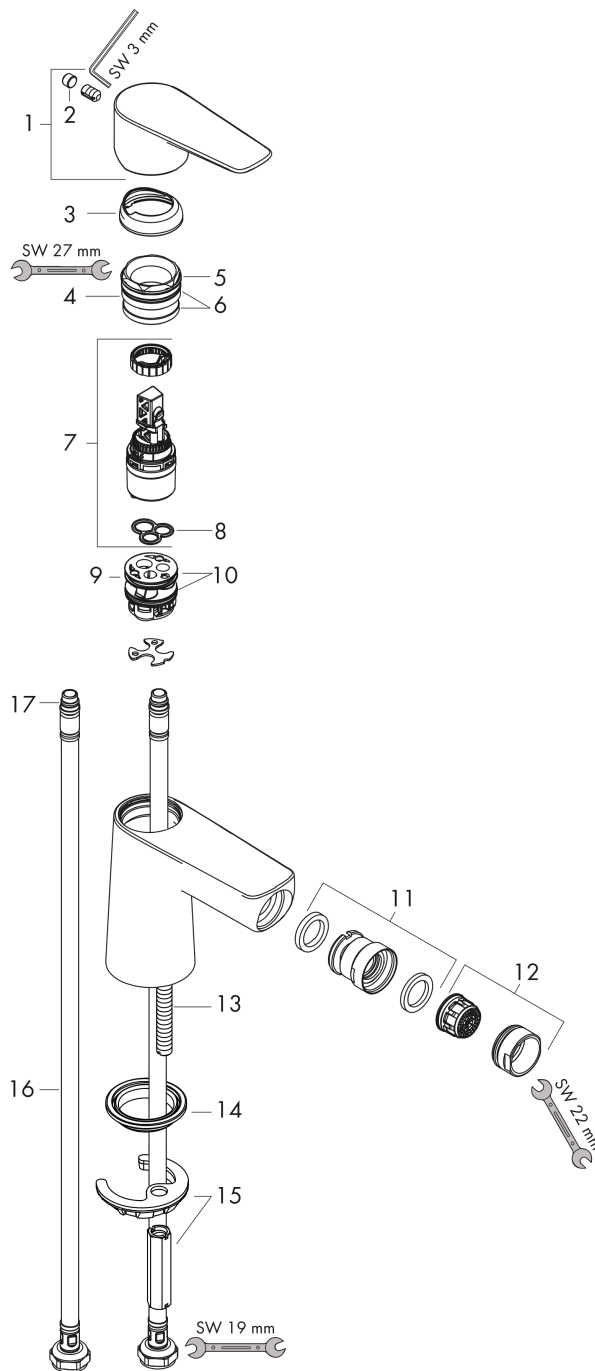

#### Cechy

- w składzie: jednouchwytowa bateria bidetowa, komplet odpływowy
- zasięg: 119 mm
- perlator z przegubem kulowym
- strumień: normalny
- przepływ max. przy 3 bar: 5 l/min
- mieszacz ceramiczny
- może współpracować z przepływowymi podgrzewaczami wody
- materiał odpływu: metal

### Rysunek wymiarowy

### Diagram przepływu

**Talis E**

**Jednouchwytywa bateria bidetowa z kpl. odpływowym Push-Open**

Wykonczenie : **chrom** Nr art. : **71721000**

**Rysunek eksplozyjny**

Rok produkcji: >05/17

**Talis E****Jednouchwytywa bateria bidetowa z kpl. odpływowym Push-Open**Wykonczenie : **chrom** Nr art. : **71721000****Lista części zamiennych**

Rok produkcji: &gt;05/17

<b>Poz.</b>	<b>Opis</b>	<b>Nr art.</b>	<b>PC</b>	<b>PU</b>
1	Uchwyt	92687000	-	1
2	Zatyczka śruby mocującej	95704000	-	1
3	Nakładka	92625000	-	1
4	Nakrętka	92689000	-	1
5	O-Ring 25x1,5	98146000	-	1
6	O-Ring 27x1,5	92527000	-	1
7	Kartusz kompletny	97685000	-	1
8	Uszczelka	98865000	-	1
9	Adapter kartusza	98866000	-	1
10	O-Ring 23x2	98398000	-	1
11	Złącze kulowe	96050000	-	1
12	Perlator M24x1 (5 l/min)	95379000	-	1
13	Śruba M8 x 68	97736000	-	1
14	Uszczelka Ø 42	98722000	-	1
15	Zestaw mocujący	96016000	-	1
16	Wąż przyłączeniowy 450 mm M8x0,75 G3/8	97206000	-	1
17	O-Ring 6,6x1,6	93019000	-	1
a	zawór odpływowy Push-Open	50100000	-	1