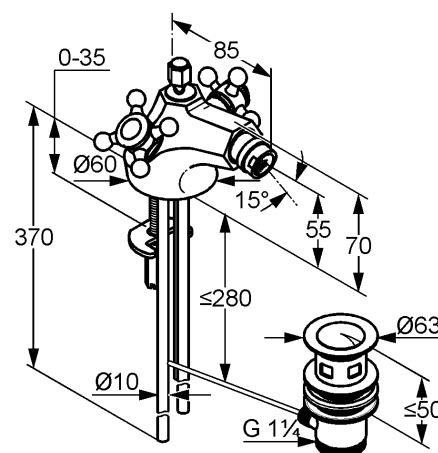

Produkt: **KLUDI ADLON**
bateria bidetowa DN 8

Numer artykułu: **51 211 .. 20**

Powierzchnia: **05 - chrom**
45 - mosiądz

Opis produktu:

uchwyty krzyżowe
montaż jednootworowy
klasa przepływu A
perlator kaskadowy M 24 x 1
z przegubem kulowym
główki ceramiczne 180°
zestaw odpływowy G 1 1/4
rurki miedziane 10 mm
I grupa akustyczna

Informacje dodatkowe:

Klasa przepływu A:
przepływ wody maksymalnie do 15 l/min. przy ciśnieniu w sieci 3 bar

I grupa akustyczna:
maksymalnie do 20 dB przy ciśnieniu w sieci 3 bar

Zdjęcie produktu

Rysunek