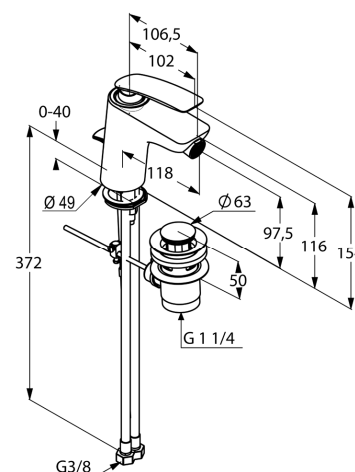

Produkt: **KLUDI BALANCE**
jednouchwytywa bateria bidetowa DN 10

Numer artykułu: **52 216 .. 75**

Powierzchnia: **05 - chrom**
91 - biały/chrom

Opis produktu:

uchwyt prosty
montaż jednootworowy
klasa przepływu Z
perlator s-pointer Eco M 24 x 1
głowica ceramiczna z ogranicznikiem wypływu gorącej wody
zestaw odpływowy G 1 1/4
system szybkiego montażu
elastyczne wężyki ciśnieniowe G 3/8
I grupa akustyczna

Informacje dodatkowe:

Klasa przepływu Z:
przepływ wody maksymalnie do 9 l/min. przy ciśnieniu w sieci 3 bar

I grupa akustyczna:
maksymalnie do 20 dB przy ciśnieniu w sieci 3 bar

Zdjęcie produktu

Rysunek