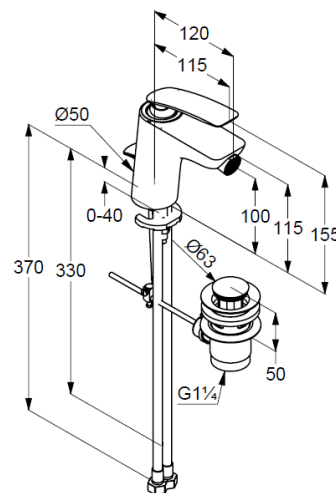

### Powierzchnia:

biały/chrom

### Opis produktu:

jednouchwytowa bateria bidetowa DN 15  
montaż jednootworowy  
uchwyt prosty  
klasa przepływu Z  
bez przegubu kulowego  
perlator Eco s-pointer M 24 x 1Z  
głowica ceramiczna z ogranicznikiem wypływu  
gorącej wody  
zestaw odpływowy G 1 1/4  
system szybkiego montażu  
elastyczne wężyki ciśnieniowe G 3/8  
I grupa akustyczna

## RYСУNEK Z WYMIARAMI