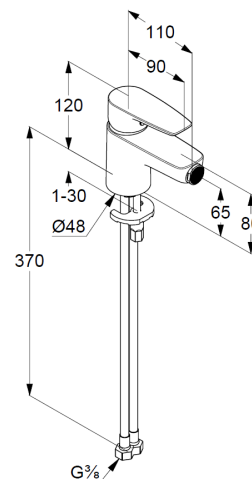

### Opis produktu:

jednouchwytowa bateria bidetowa DN 15

montaż jednootworowy

uchwyt prosty

głowica ceramiczna z ogranicznikiem wypływu

gorącej wody

perlator s-pointer Eco PCA M 24 x 1

przepływ wody 6 l/min przy ciśnieniu 3 bar

bez zestawu odpływowego

elastyczne wężyki ciśnieniowe G 3/8

system szybkiego montażu

## RYСУNEK Z WYMIARAMI