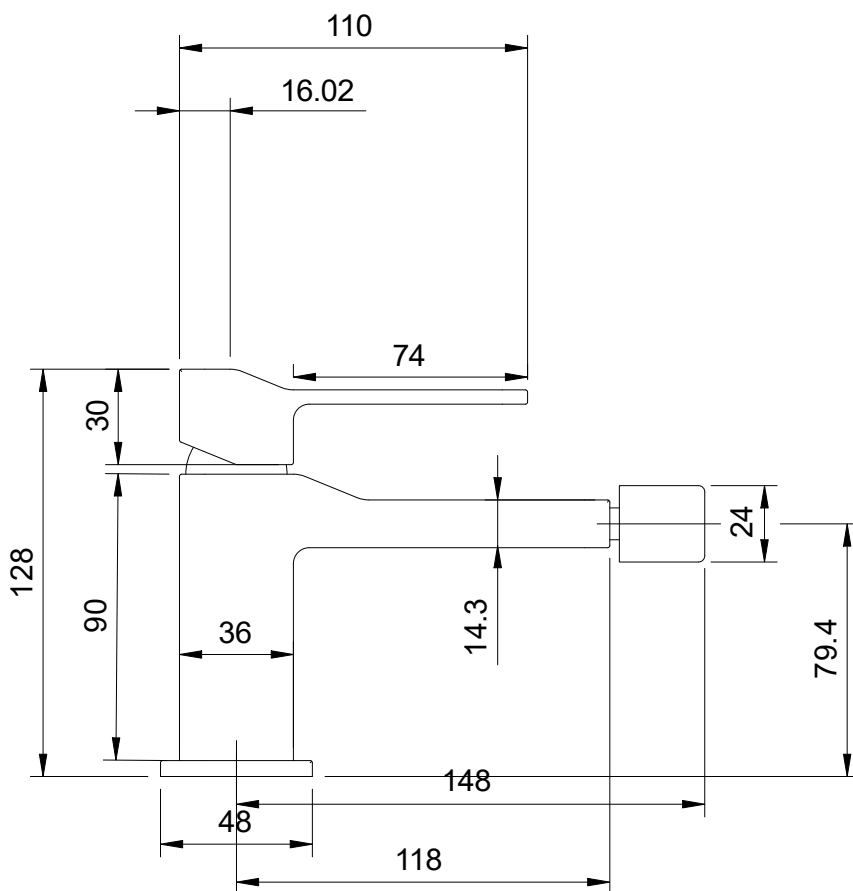

Slide SL7720

PL Rysunek techniczny
EN Technical drawing
DE Technisches zeichen
RU Технический чертеж

OMNIRE

Enjoy home, every day.

* 5 9 0 2 5 3 9 8 2 1 4 0 6 *