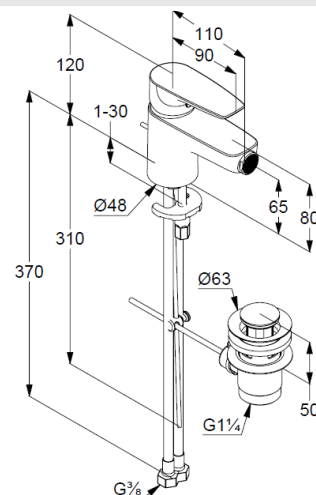

montaż jednootworowy

uchwyt prosty

głowica ceramiczna z ogranicznikiem wypływu
gorącej wody

perlator s-pointer Eco PCA M 24 x 1

przepływ wody 6 l/min przy ciśnieniu 3 bar

zestaw odpływowy G 1 1/4

elastyczne wężyki ciśnieniowe G 3/8

system szybkiego montażu

ZDJĘCIE PRODUKTU

RYСУNEK Z WYMIARAMI

DIAGRAM PRZEPŁYWU