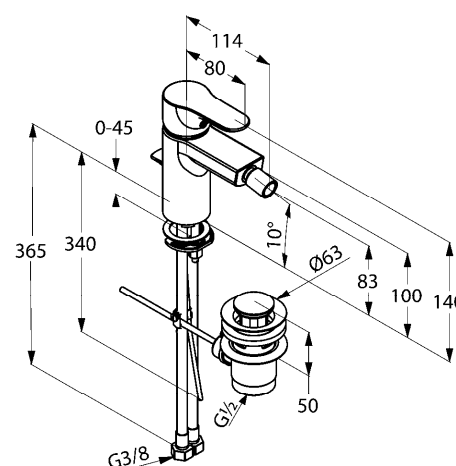

Produkt: **KLUDI OBJEKTA**
jednouchwytywa bateria bidetowa DN 10

Numer artykułu: **32 416 05 75**

Powierzchnia: **05 – chrom**

Opis produktu:

uchwyt prosty
montaż jednootworowy
klasa przepływu Z
perlator kaskadowy Cache M 18,5 x 1
z przegubem kulowym
głowica ceramiczna z ogranicznikiem wypływu gorącej wody
zestaw odpływowy G 1 1/4
elastyczne wężyki ciśnieniowe G 3/8
system szybkiego montażu
I grupa akustyczna

Informacje dodatkowe:

Klasa przepływu Z:
przepływ wody maksymalnie do 9 l/min. przy ciśnieniu w sieci 3 bar

I grupa akustyczna:
maksymalnie do 20 dB przy ciśnieniu w sieci 3 bar

Zdjęcie produktu

Rysunek