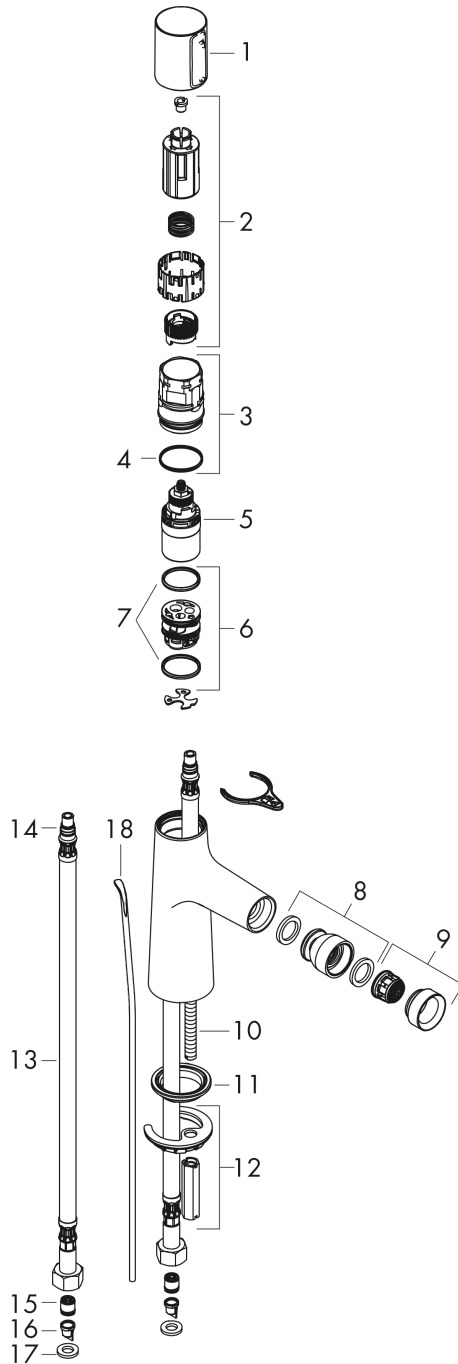

##### Cechy

- w składzie: Bateria bidetowa, komplet odpływowy
- perlator z przegubem kulowym
- strumień: normalny
- przepływ max. przy 3 bar: 5 l/min
- kartusz Select z regulacją temperatury
- może współpracować z przepływowymi podgrzewaczami wody
- materiał odpływu: metal

#### Rysunek wymiarowy

#### Diagram przepływu

**Talis Select S**

**Bateria bidetowa z ciągiem**

Wykonczenie : **chrom** Nr art. : **72202000**

**Rysunek eksplozyjny**

Rok produkcji: >03/18

**Talis Select S****Bateria bidetowa z ciągiem**Wykonczenie : **chrom** Nr art. : **72202000****Lista części zamiennych**

Rok produkcji: &gt;03/18

Poz.	Opis	Nr art.	PC	PU
1	Uchwyt	92525000	-	1
2	Adapter uchwyty	92526000	-	1
3	Nakrętka	92528000	-	1
4	O-Ring 27x1,5	92527000	-	1
5	Kartusz kompletny	92529000	-	1
6	Adapter kartusza	98866000	-	1
7	O-Ring 23x2	98398000	-	1
8	Złącze kulowe	96050000	-	1
9	Perlator M24x1 (5 l/min)	95379000	-	1
10	Śruba M8 x 68	97736000	-	1
11	Uszczelka Ø 42	98722000	-	1
12	Zestaw mocujący	96016000	-	1
13	Wąż przyłączeniowy 450 mm M8x0,75 G3/8	93405000	-	1
14	O-Ring 7x1,5	98422000	-	1
15	Zawór zwrotny DW 10	96456000	-	1
16	Filtr	92532000	-	1
17	Zestaw uszczelek	92533000	-	1
18	Ciągło korka automatycznego	96657000	-	1
a	Komplet odpływowy z korkiem automatycznym	94139000	-	1