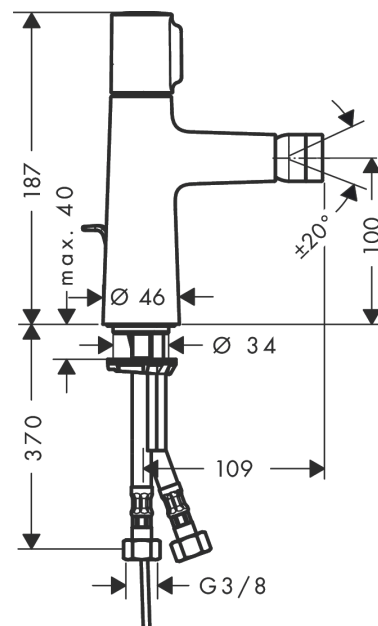

##### Cechy

- w składzie: Bateria bidetowa, komplet odpływowy
- perlator z przegubem kulowym
- strumień: normalny
- przepływ max. przy 3 bar: 5 l/min
- kartusz Select z regulacją temperatury
- może współpracować z przepływowymi podgrzewaczami wody
- materiał odpływu: metal

#### Rysunek wymiarowy

#### Diagram przepływu

**Talis Select S**

**Bateria bidetowa z ciągiem**

Wykonczenie : **chrom** Nr art. : **72202000**

**Rysunek eksplozyjny**

Rok produkcji: >03/18

**Talis Select S****Bateria bidetowa z ciągiem**Wykonczenie : **chrom** Nr art. : **72202000****Lista części zamiennych**

Rok produkcji: &gt;03/18

Poz.	Opis	Nr art.	PC	PU
1	Uchwyt	92525000	-	1
2	Adapter uchwyty	92526000	-	1
3	Nakrętka	92528000	-	1
4	O-Ring 27x1,5	92527000	-	1
5	Kartusz kompletny	92529000	-	1
6	Adapter kartusza	98866000	-	1
7	O-Ring 23x2	98398000	-	1
8	Złącze kulowe	96050000	-	1
9	Perlator M24x1 (5 l/min)	95379000	-	1
10	Śruba M8 x 68	97736000	-	1
11	Uszczelka Ø 42	98722000	-	1
12	Zestaw mocujący	96016000	-	1
13	Wąż przyłączeniowy 450 mm M8x0,75 G3/8	93405000	-	1
14	O-Ring 7x1,5	98422000	-	1
15	Zawór zwrotny DW 10	96456000	-	1
16	Filtr	92532000	-	1
17	Zestaw uszczelek	92533000	-	1
18	Ciągło korka automatycznego	96657000	-	1
a	Komplet odpływowy z korkiem automatycznym	94139000	-	1