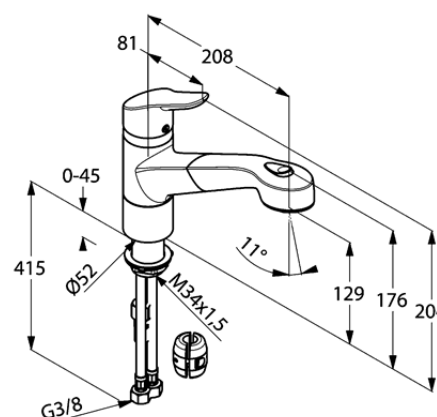

Produkt: **KLUDI OBJEKTA**
jednouchwytywa bateria kuchenna DN 15

Numer artykułu: **32 581 05 75**

Powierzchnia: **chrom**

Opis produktu:

uchwyt prosty
montaż jednootworowy
klasa przepływu Z
perlator s-pointer M 24 x 1
głowica ceramiczna z ogranicznikiem wypływu
gorącej wody
obrotowa wylewka (110°)
wyciągana rączka natrysku
zawór zwrotny
automat. przełącznik natrysk/strumień
elastyczne wężyki ciśnieniowe G 3/8

Informacje dodatkowe:

Klasa przepływu Z:
przepływ wody maksymalnie do 9 l/min. przy ciśnieniu w sieci 3 bar

Zdjęcie produktu

Rysunek

Diagram przepływu