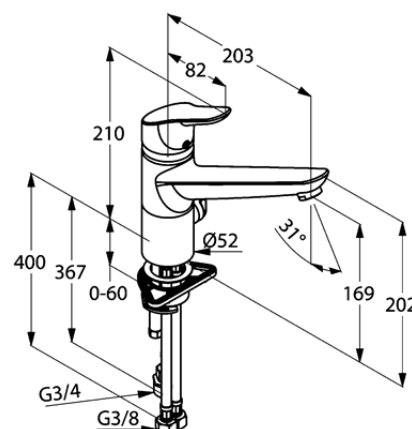

Produkt: **KLUDI OBJEKTA**  
jednouchwytywa bateria kuchenna Multi DN 15

Numer artykułu: **32 576 05 75**

Powierzchnia: **chrom**

Opis produktu:

uchwyt prosty  
perlator M 24 x 1  
przepływ wody 13,3 l/min  
głowica ceramiczna z ogranicznikiem wypływu  
gorącej wody  
obrotowa wylewka (360°)  
przyłącze do pralki lub zmywarki  
system szybkiego montażu  
elastyczne wężyki ciśnieniowe G 3/8

Zdjęcie produktu

Rysunek

Diagram przepływu