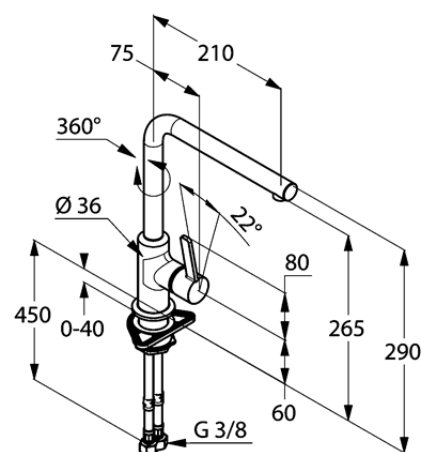

Produkt: **KLUDI L-INE S**
jednouchwytywa bateria kuchenna DN 15

Numer artykułu: **40 803 05 75**

Powierzchnia: **chrom**

Opis produktu:

uchwyt prosty
montaż jednootworowy
perlator M 18 x 1
przepływ wody 7,1 l/min
głowica ceramiczna z ogranicznikiem wypływu gorącej wody
obrotowa wylewka (360°)
system szybkiego montażu
elastyczne wężyki ciśnieniowe G 3/8

Zdjęcie produktu

Rysunek

Diagram przepływu