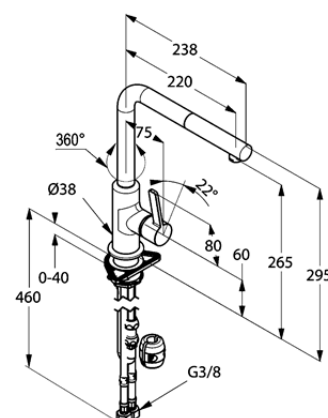

Produkt: **KLUDI L-INE S**
jednouchwytowa bateria kuchenna DN 15

Numer artykułu: **40 851 05 75**

Powierzchnia: **chrom**

Opis produktu:

uchwyt prosty
montaż jednootworowy
perlator M 16 x 1
przepływ wody 8,2 l/min
głowica ceramiczna z ogranicznikiem wypływu gorącej wody
wyciągana, obrotowa wylewka (360°)
system szybkiego montażu
elastyczne wężyki ciśnieniowe G 3/8
zawór zwrotny

Zdjęcie produktu

Rysunek

Diagram przepływu