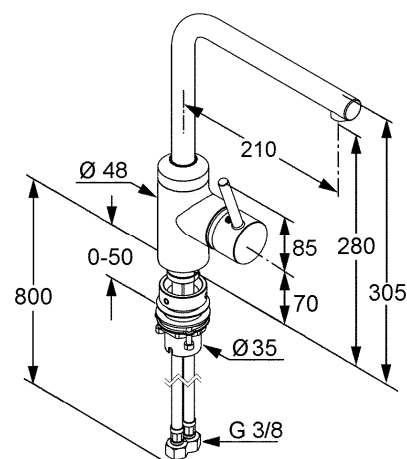

Produkt: **KLUDI L-INE**
jednouchwytywa bateria kuchenna Bajonett DN 10

Numer artykułu: **42 817 05 77**

Powierzchnia: **05 - chrom**

Opis produktu:

uchwyt prosty
montaż jednootworowy
klasa przepływu Z
perlator Cache M 16,5 x 1
głowica ceramiczna z ogranicznikiem wypływu gorącej wody
obrotowa wylewka (360°)
do montażu pod oknem
wysokość cokołu 25 mm
elastyczne wężyki ciśnieniowe G 3/8
I grupa akustyczna

Informacje dodatkowe:

Klasa przepływu Z:
przepływ wody maksymalnie do 9 l/min. przy ciśnieniu w sieci 3 bar

I grupa akustyczna:
maksymalnie do 20 dB przy ciśnieniu w sieci 3 bar

Zdjęcie produktu

Rysunek

Diagram przepływu