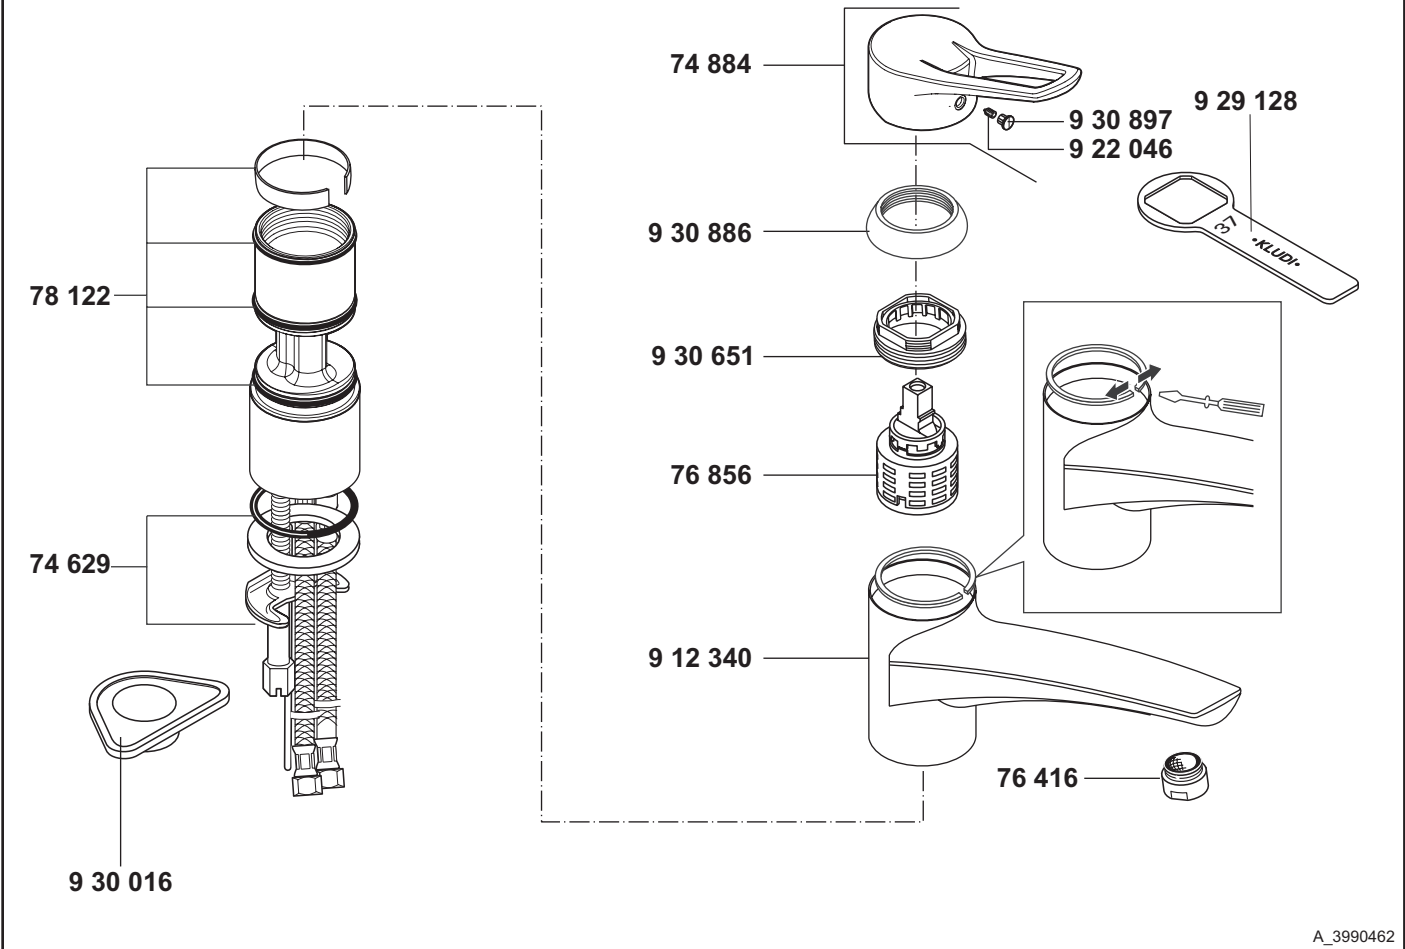

KLUDI MX

39904

A_3990462

39904	Spültisch-Einhandmischer DN 10	single lever sink mixer DN 10	ééngreeps gootsteenmengkraan 3/8"
	74 629 Befestigungssatz	assembling set	bevestigingsset
	74 884 Hebel, KLUDI MX	lever, KLUDI MX	hendel, KLUDI MX
	76 416 Cascade-Luftsprudler M 24 x 1/A	cascade aerator M 24 x 1/A	Cascade-perlator M 24 x 1/A
	76 856 Kartusche	cartridge	cartouche
	78 122 Dichtungssatz	sealing set	set dichtingen
	912 340 Auslauf ohne Luftsprudler M 24 x 1	spout without aerator M 24 x 1	uitloop zonder perlator M 24 x 1
	922 046 Gewindestift	threading lathe	inbus schroef
	929 128 Spanschraubenschlüssel	spanner	sleutel voor spanschroef
	930 016 Montageplatte	installation aid	montageplaat
	930 651 Spanschraube	screw	spanschroef
	930 886 Abdeckkappe	cover cap	afdekkap
	930 897 Markierungsstopfen	red/blue insert	markeringsstop