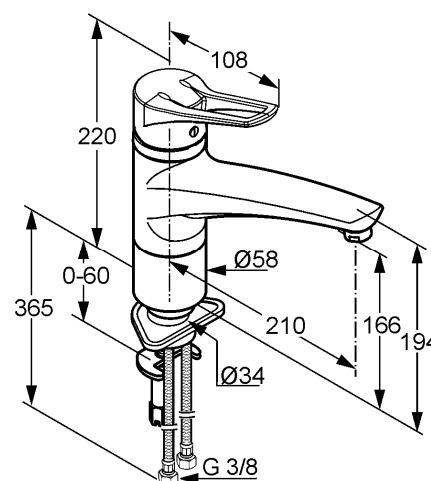

Produkt: **KLUDI MX**
jednouchwytna bateria kuchenna DN 10

Numer artykułu: **39 904 .. 62**

Powierzchnia: **05 - chrom**
82 - mocca/chrom
92 - biały/chrom

Opis produktu:

uchwyt kabłąkowy
montaż jednootworowy
klasa przepływu A
perlator kaskadowy M 24 x 1
głowica ceramiczna z ogranicznikiem wypływu gorącej wody
obrotowa wylewka(360°)
system szybkiego montażu
elastyczne wężyki ciśnieniowe G 3/8
I grupa akustyczna

Informacje dodatkowe:

Klasa przepływu A:
przepływ wody maksymalnie do 15 l/min. przy ciśnieniu w sieci 3 bar

I grupa akustyczna:
maksymalnie do 20 dB przy ciśnieniu w sieci 3 bar

Zdjęcie produktu

Rysunek