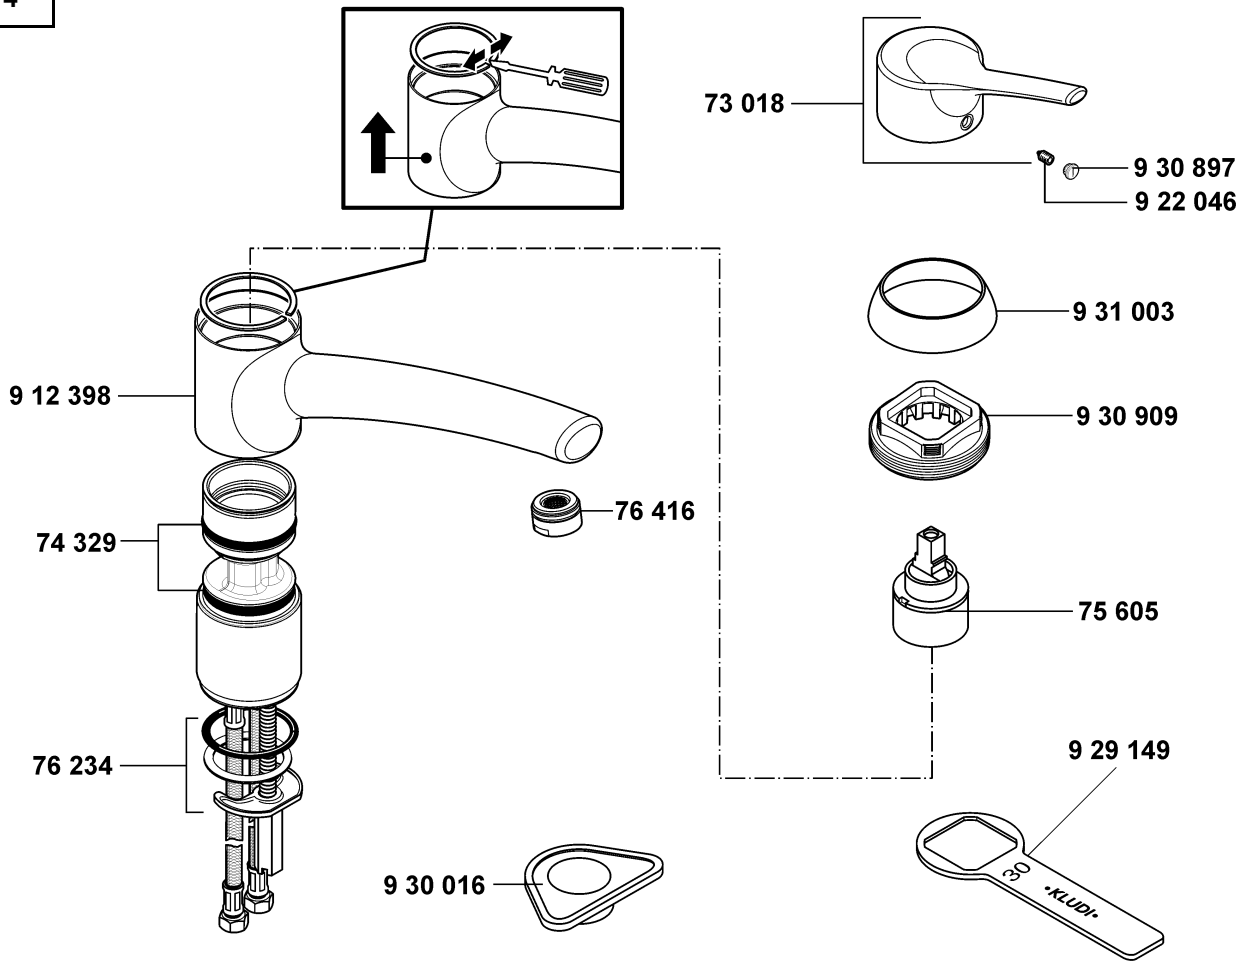

# KLUDI TRENDO

33574

A\_3357475

33574	Spültisch-Einhandmischer DN 15	single lever sink mixer DN 15	ééngreeps gootsteenmengkraan 1/2"
73 018	Hebel, KLUDI TRENDO	lever for KLUDI TRENDO	greep voor KLUDI TRENDO
74 329	Dichtungssatz	sealing set	set dichtingen
75 605	Kartusche	cartridge	cartouche
76 234	Befestigungssatz	assembling set	bevestigingsset
76 416	Cascade-Luftsprudler M 24 x 1/A	cascade aerator M 24 x 1/A	Cascade-perlator M 24 x 1/A
912 398	Auslauf	spout	uitloop
922 046	Gewindestift	threading lathe	inbus schroef
929 149	Spannschraubenschlüssel SW 30	spanner SW 30	sleutel voor spanschroef SW 30
930 016	Montageplatte	installation aid	montageplaat
930 897	Markierungsstopfen	red/blue insert	markeringsstop
930 909	Spannschraube	screw	spanschroef
931 003	Abdeckkappe	cover cap	afdekkap