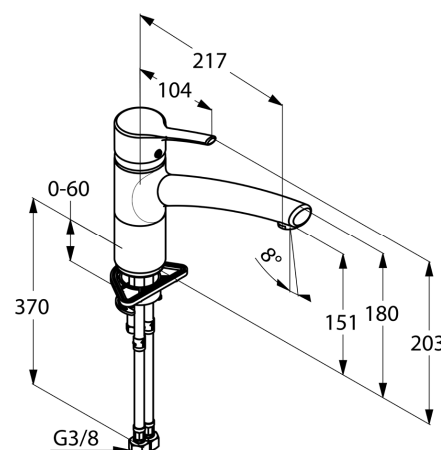

Produkt: **KLUDI TRENDO**
jednouchwytywa bateria kuchenna DN 15

Numer artykułu: **33 574 .. 75**

Powierzchnia: **05 - chrom**
96 - stal szlachetna

Opis produktu:

uchwyt prosty
montaż jednootworowy
klasa przepływu A
perlator kaskadowy M 24 x 1
głowica ceramiczna z ogranicznikiem wypływu
gorącej wody
elastyczne wężyki ciśnieniowe G 3/8
obrotowa wylewka (360°)
system szybkiego montażu

Informacje dodatkowe:

Klasa przepływu A:
przepływ wody maksymalnie do 15 l/min. przy ciśnieniu w sieci 3 bar

Zdjęcie produktu

Rysunek