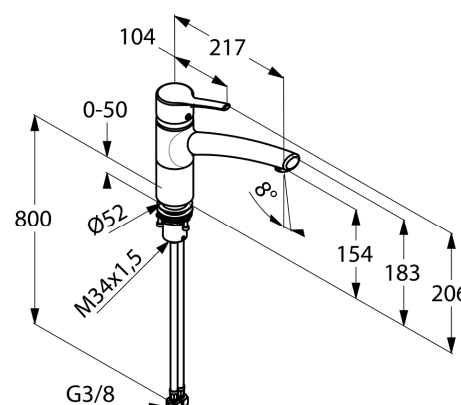

Produkt: **KLUDI TRENDO**
jednouchwytywa bateria kuchenna Bajonett DN 15

Numer artykułu: **33 578 .. 75**

Powierzchnia: **05 - chrom**
96 - stal szlachetna

Opis produktu:

uchwyt prosty
montaż jednootworowy
klasa przepływu A
perlator kaskadowy M 24 x 1
głowica ceramiczna z ogranicznikiem wypływu
gorącej wody
obrotowa wylewka (360°)
elastyczne wężyki ciśnieniowe G 3/8
do montażu pod oknem
wysokość cokołu 25 mm

Informacje dodatkowe:

Klasa przepływu A:
przepływ wody maksymalnie do 15 l/min. przy ciśnieniu w sieci 3 bar

Zdjęcie produktu

Rysunek

Diagram przepływu