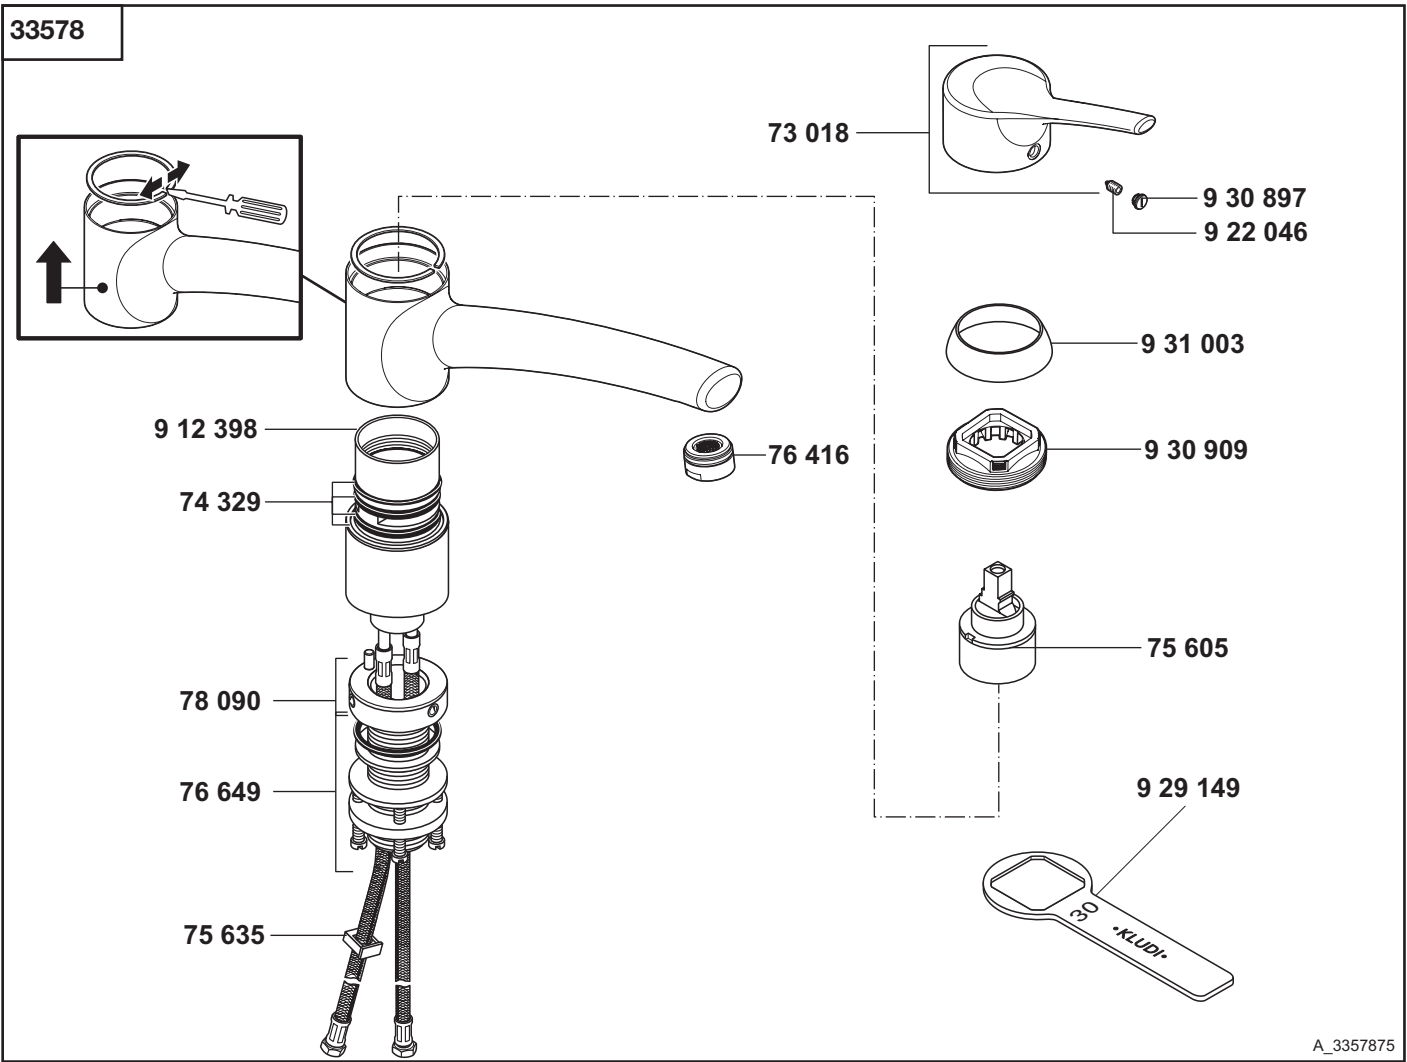

KLUDI TRENDO

33578

A_3357875

33578 Spültisch-Bajonett-Einhandmischer DN 15 single-lever sink mixer bayonette DN 15 ééngreeps gootsteenmengkraan Bajonet 1/2"

- 73 018 Hebel, KLUDI TRENDO
- 74 329 Dichtungssatz
- 75 605 Kartusche
- 75 635 Auszugsbegrenzung
- 76 416 Cascade-Luftsprudler M 24 x 1/A
- 76 649 Befestigungssatz
- 78 090 Gewindeschaf
- 912 398 Auslauf
- 922 046 Gewindestift
- 929 149 Spanschraubenschlüssel SW 30
- 930 897 Markierungsstopfen
- 930 909 Spanschraube
- 931 003 Abdeckkappe

- lever for KLUDI TRENDO
- sealing set
- cartridge
- limited extension
- cascade aerator M 24 x 1/A
- assembling set
- threaded shaft
- spout
- threading lathe
- spanner SW 30
- red/blue insert
- screw
- cover cap

- greep voor KLUDI TRENDO
- set dichtingen
- cartouche
- uittrek-begrenzing
- Cascade-perlator M 24 x 1/A
- bevestigingsset
- Draatschacht
- uitloop
- inbus schroef
- sleutel voor spanschroef SW 30
- markeringsstop
- spanschroef
- afdekkap