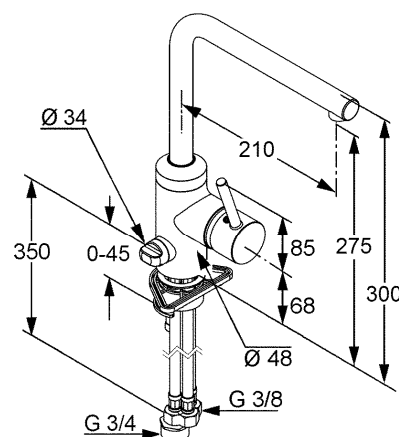

Produkt: **KLUDI L-INE**
jednouchwytywa bateria kuchenna Multi DN 10

Numer artykułu: **42 816 05 77**

Powierzchnia: **05 - chrom**

Opis produktu:

uchwyt prosty
montaż jednootworowy
klasa przepływu Z
perlator Cache M 16,5 x 1
głowica ceramiczna z ogranicznikiem wypływu gorącej wody
obrotowa wylewka (360°)
przyłącze do pralki lub zmywarki
system szybkiego montażu
elastyczne wężyki ciśnieniowe G 3/8
I grupa akustyczna

Informacje dodatkowe:

Klasa przepływu Z:
przepływ wody maksymalnie do 9 l/min. przy ciśnieniu w sieci 3 bar

I grupa akustyczna:
maksymalnie do 20 dB przy ciśnieniu w sieci 3 bar

Zdjęcie produktu

Rysunek

Diagram przepływu