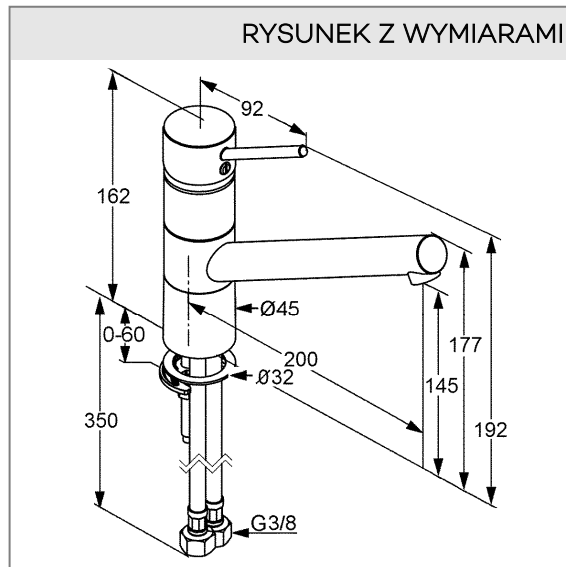

**KLUDI SCOPE XL**

jednouchwytowa bateria kuchenna DN 10

**Nr artykułu:**

33 930 05 75

**Powierzchnia:**

05 chrom

**Opis produktu:**

- uchwyt prosty
- montaż jednootworowy
- klasa przepływu A
- perlator Caché M 16,5 x 1
- głowica ceramiczna z ogranicznikiem wypływu gorącej wody
- obrotowa wylewka (360°)
- system szybkiego montażu
- elastyczne wężyki ciśnieniowe G 3/8
- I grupa akustyczna

ZDJĘCIE PRODUKTU

RYSUNEK Z WYMIARAMI

DIAGRAM PRZEPŁYWU