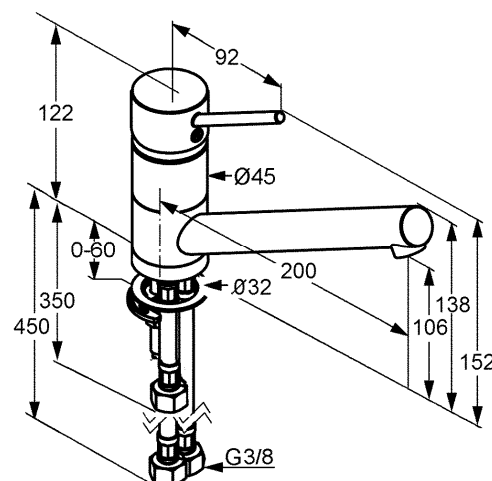

Produkt: **KLUDI SCOPE**
jednouchwyłowa bateria kuchenna DN 10

Numer artykułu: **33 939 .. 75**

Powierzchnia: **05 - chrom**
96 - stal szlachetna

Opis produktu:

uchwyt prosty
montaż jednootworowy
przepływ wody 5 l/min
perlator Cache M 16,5 x 1
głowica ceramiczna z ogranicznikiem wypływu gorącej wody
obrotowa wylewka (360°)
system szybkiego montażu
elastyczne wężyki ciśnieniowe G 3/8
do bezciśnieniowych urządzeń grzewczych
I grupa akustyczna

Informacje dodatkowe:

I grupa akustyczna:
maksymalnie do 20 dB przy ciśnieniu w sieci 3 bar

Zdjęcie produktu

Rysunek

Diagram przepływu