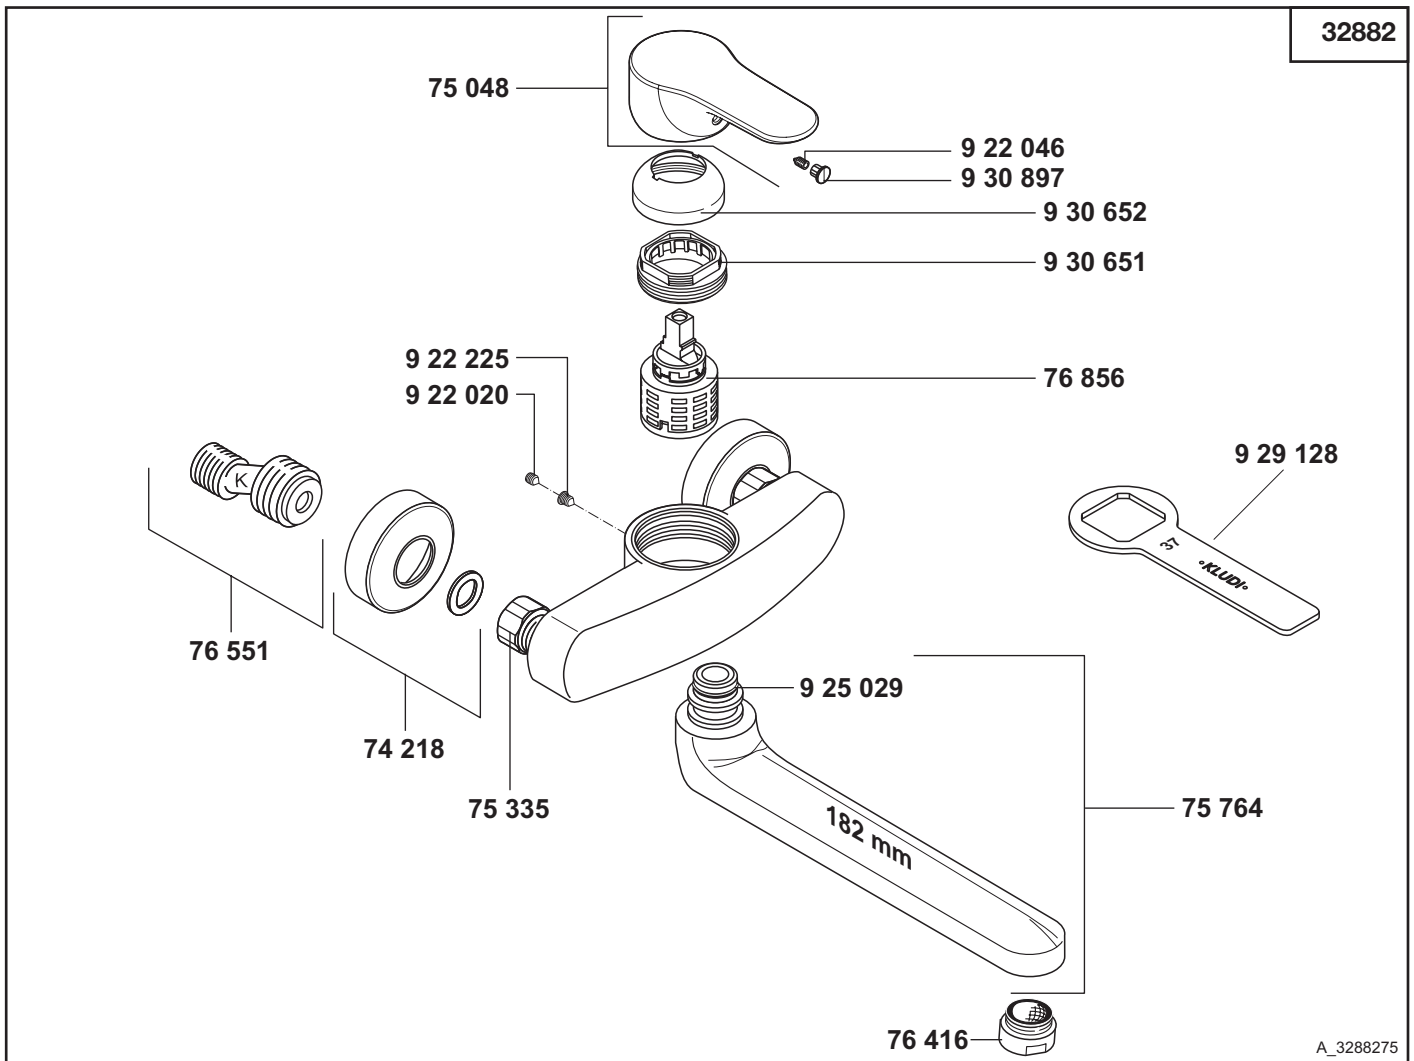

32882

A_3288275

32882	Spültisch-Wand-Einhandmischer DN 15	single lever wall sink mixer DN 15	ééngreeps wandgootsteenmengkraan 1/2"
	74 218 Rosette	wall flange	rozet
	75 048 Hebel, KLUDI OBJEKTA	lever for KLUDI OBJEKTA	greep voor KLUDI OBJEKTA
	75 335 Wandarmaturanschluss	wall-fitting connection	wandmengkraan aansluiting
	75 764 Gussauslauf	cased spout	gegoten uitloop
	76 416 Cascade-Luftsprudler M 24 x 1/A	cascade aerator M 24 x 1/A	Cascade-perlator M 24 x 1/A
	76 551 S-Anschluss mit Schalldämpfer	S-connection with sound absorber	S-koppeling met geluiddemper
	76 856 Kartusche	cartridge	cartouche
	922 020 Auslaufbefestigungsschraube	fastening screw for spout	bev. schroef voor uitloop
	922 046 Gewindestift	threading lathe	inbus schroef
	922 225 Nirosta-Schraube	Stainless screw	Nirosta schroef
	925 029 O-Ring	O-ring	o-ring
	929 128 Spanschraubenschlüssel	spanner	sleutel voor spanschroef
	930 651 Spanschraube	screw	spanschroef
	930 652 Abdeckkappe	cover cap	afdekkap
	930 897 Markierungsstopfen	red/blue insert	markeringsstop