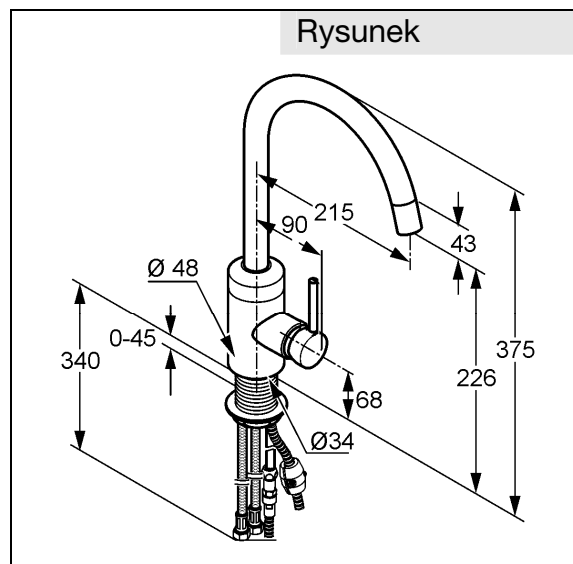

Produkt: **KLUDI BOZZ**
jednouchwytywa bateria kuchenna DN 10

Numer artykułu: **42 851 05 76**

Powierzchnia: **05 - chrom**

Opis produktu:

uchwyt prosty
montaż jednootworowy
klasa przepływu Z
perlator kaskadowy Cache M 16,5 x 1
głowica ceramiczna z ogranicznikiem wypływu gorącej wody
wyciągana, obrotowa wylewka (230°)
elastyczne wężyki ciśnieniowe G 3/8
zawór zwrotny
I grupa akustyczna

Informacje dodatkowe:

Klasa przepływu Z:
przepływ wody maksymalnie do 9 l/min. przy ciśnieniu w sieci 3 bar

I grupa akustyczna:
maksymalnie do 20 dB przy ciśnieniu w sieci 3 bar

Zdjęcie produktu

Rysunek

Diagram przepływu