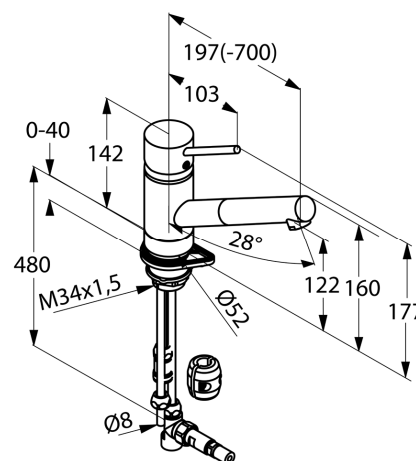

Produkt: **KLUDI SCOPE**
jednouchwytywa bateria kuchenna DN 8

Numer artykułu: **33 932 05 75**

Powierzchnia: **05 – chrom**

Opis produktu:

uchwyt prosty
montaż jednootworowy
przepływ wody 5 l/min
perlator M 24 x 1
głowica ceramiczna z ogranicznikiem wypływu gorącej wody
wyciągana, obrotowa wylewka (110°)
rurki miedziane 8 mm
do beciśnieniowych urządzeń grzewczych
I grupa akustyczna

Informacje dodatkowe:

I grupa akustyczna:
maksymalnie do 20 dB przy ciśnieniu w sieci 3 bar

Zdjęcie produktu

Rysunek

Diagram przepływu