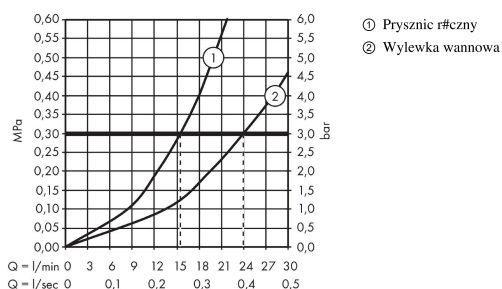

Diagram przepływu