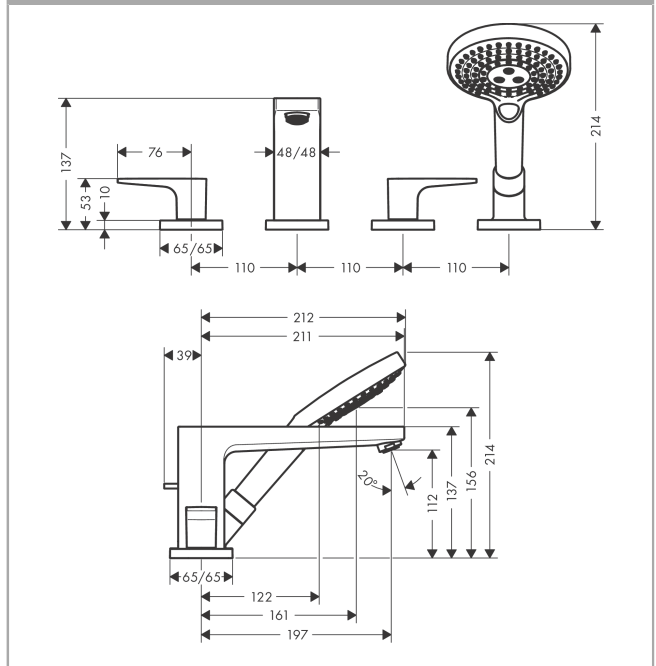

Rysunek wymiarowy