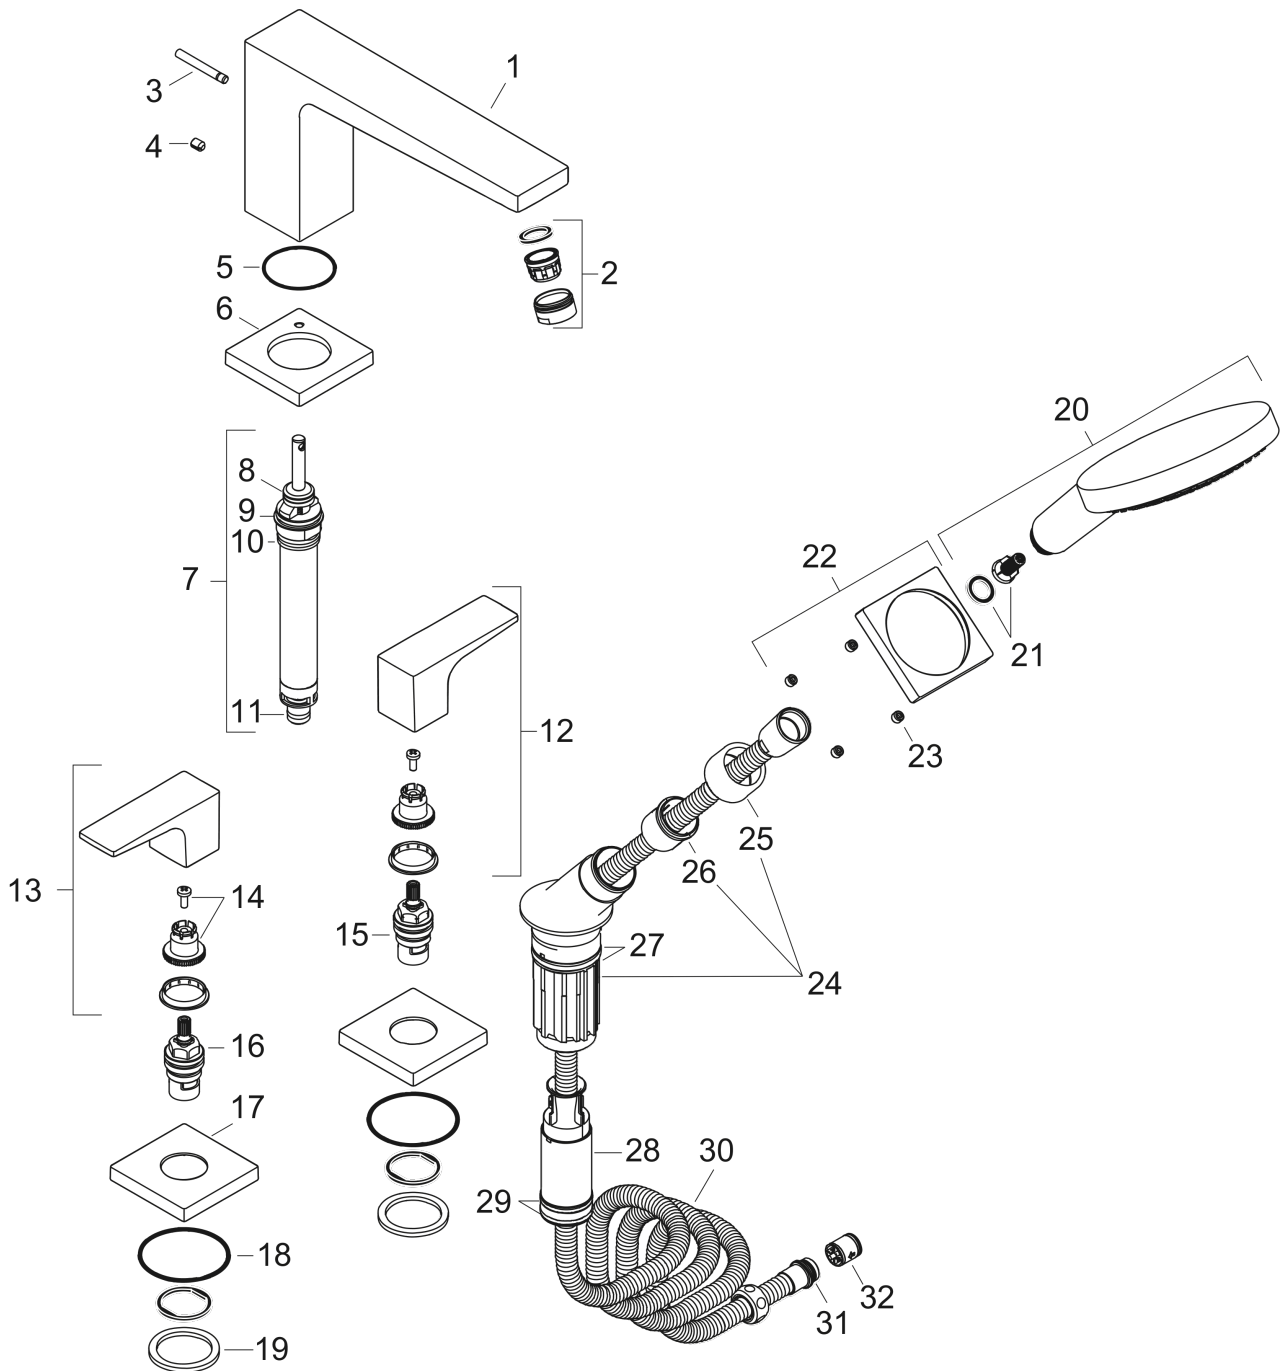

Metropol

4-otworowa bateria na brzeg wanny, uchwyty jednoramienne, element zewnętrzny

Wykonczenie : chrom Nr art. : 32552000

Opis

Cechy

- w składzie: 4-otworowa bateria do montażu na brzegu wanny, główka prysznicowa, uchwyt prysznicowy
- zasięg: 197 mm
- sposób montażu: zestaw podstawowy
- typ strumienia w baterii: normalny
- typ strumienia w główce prysznicowej: Rain, RainAir, Whirl
- maksymalna długość wyciągania węża: 1,10 m
- przepływ wylewki wannowej przy 3 bar: 24 l/min
- przepływ główki prysznicowej przy 3 bar: 15 l/min
- zawory ceramiczne zimna/ciepła woda 90°

4-otworowa bateria na brzeg wanny, uchwyty jednoramienne, element zewnętrzny

Wykonczenie : chrom Nr art. : 32552000

Rysunek eksplozyjny

Rok produkcji: >04/17

Metropol**4-otworowa bateria na brzeg wanny, uchwyty jednoramienne, element zewnętrzny**