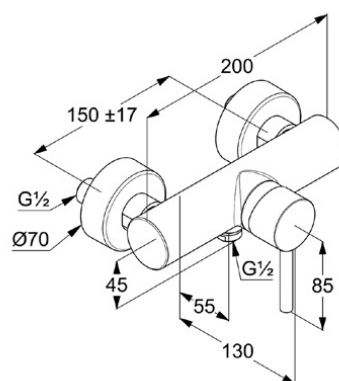

zawór zwrotny

odprowadzenie natrysku G 1/2

przyłącza mimośrodowe G 1/2 x G 3/4

## ZDJĘCIE PRODUKTU

## RYSUNEK Z WYMIARAMI