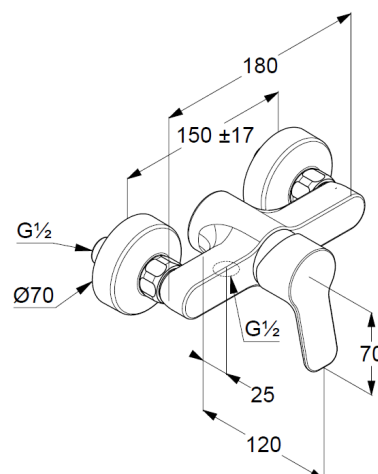

Karta techniczna

Produkt: KLUDI PURE&EASY
jednouchwytowa bateria natryskowa

Nr-Art.: 37 841 05 65

Powierzchnia: 05 chrom

Opis:

uchwyt prosty
montaż naścienny
klasa przepływu B
głowica ceramiczna z ogranicznikiem wypływu
gorącej wody
odprowadzenie natrysku G 1/2
zawór zwrotny
przyłącza mimośrodowe

Zdjęcie

Wymiary

Diagram