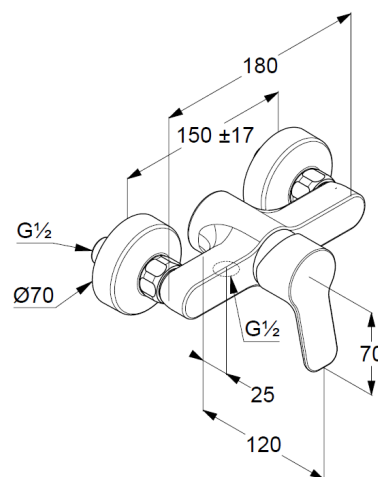

Karta techniczna

Produkt: KLUDI PURE&EASY
jednouchwytowa bateria natryskowa

Nr-Art.: 37 841 91 65

Powierzchnia: biały/chrom

Opis:

uchwyt prosty
montaż naścienny
klasa przepływu B
głowica ceramiczna z ogranicznikiem wypływu
gorącej wody
odprowadzenie natrysku G 1/2
zawór zwrotny
przyłącza mimośrodowe

Zdjęcie

Wymiary

Diagram