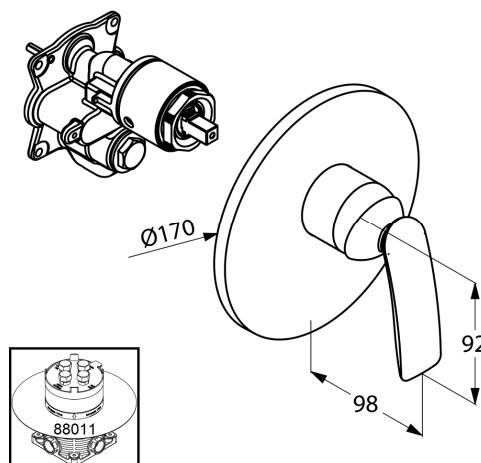

KLUDI BALANCE BLACK

podtynkowa bateria natryskowa

Nr artykułu:

52 655 87 75

Powierzchnia:

87 czarny mat/chrom

Opis produktu:

podtynkowa bateria natryskowa
zestaw elementów natynkowych
uchwyt prosty
głowica ceramiczna z ogranicznikiem wypływu
gorącej wody
przepływ wody 25 l/min przy ciśnieniu 3 bar
do elementu podtynkowego 88 011

Produkt uzupełniający:

88 011

KLUDI FLEXX.BOXX

element podtynkowy DN 20

ZDJĘCIE PRODUKTU

RYСУNEK Z WYMIARAMI

DIAGRAM PRZEPŁYWU