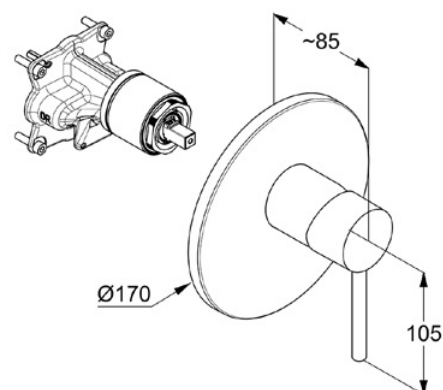

### Opis produktu:

podtynkowa bateria natryskowa  
zestaw elementów natynkowych  
uchwyt prosty  
głowica ceramiczna z ogranicznikiem wypływu  
gorącej wody  
przepływ wody 25 l/min przy ciśnieniu 3 bar do  
elementu podtynkowego 88 011

## ZDJĘCIE PRODUKTU

## RYСУNEK Z WYMIARAMI