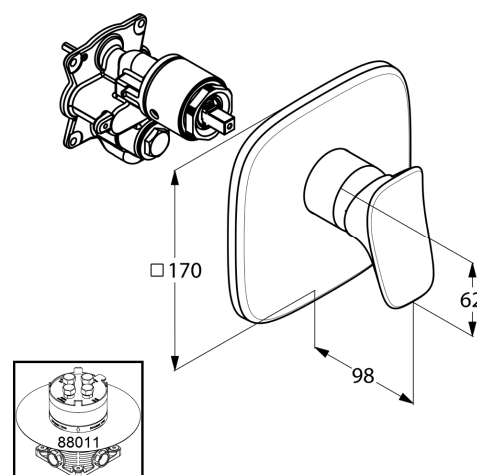

Produkt: **KLUDI AMBIENTA**
podtynkowa bateria natryskowa

Numer artykułu: **53 655 05 75**

Powierzchnia: **05 – chrom**

Opis produktu:

element zewnętrzny
do KLUDI FLEXX.BOXX 88 011
klasa przepływu DC
element funkcyjny z głowicą ceramiczną
z ogranicznikiem wypływu gorącej wody
I grupa akustyczna

Informacje dodatkowe:

Klasa przepływu DC:
przepływ wody maksymalnie do 38 l/min. przy ciśnieniu w sieci 3 bar
np. dla wylewki wannowej
przepływ wody maksymalnie do 30 l/min. przy ciśnieniu w sieci 3 bar
np. dla rączki natryskowej

I grupa akustyczna:
maksymalnie do 20 dB przy ciśnieniu w sieci 3 bar

Rysunek