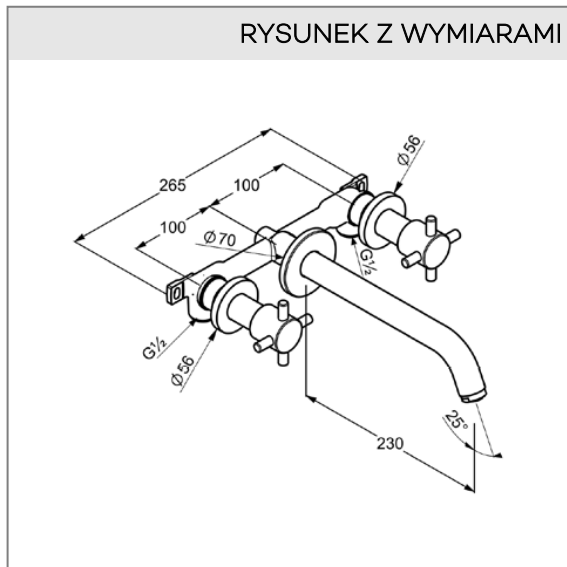

do montażu podtynkowego

uchwyty krzyżowe

przepływ wody 6 l/min przy ciśnieniu 3 bar

perlator s-pointer Eco PCA M 24 x 1

główki ceramiczne 90°

zestaw elementów wewnętrznych i natynkowych

wysięg wylewki 230 mm

ZDJĘCIE PRODUKTU

RYСУNEK Z WYMIARAMI

DIAGRAM PRZEPŁYWU