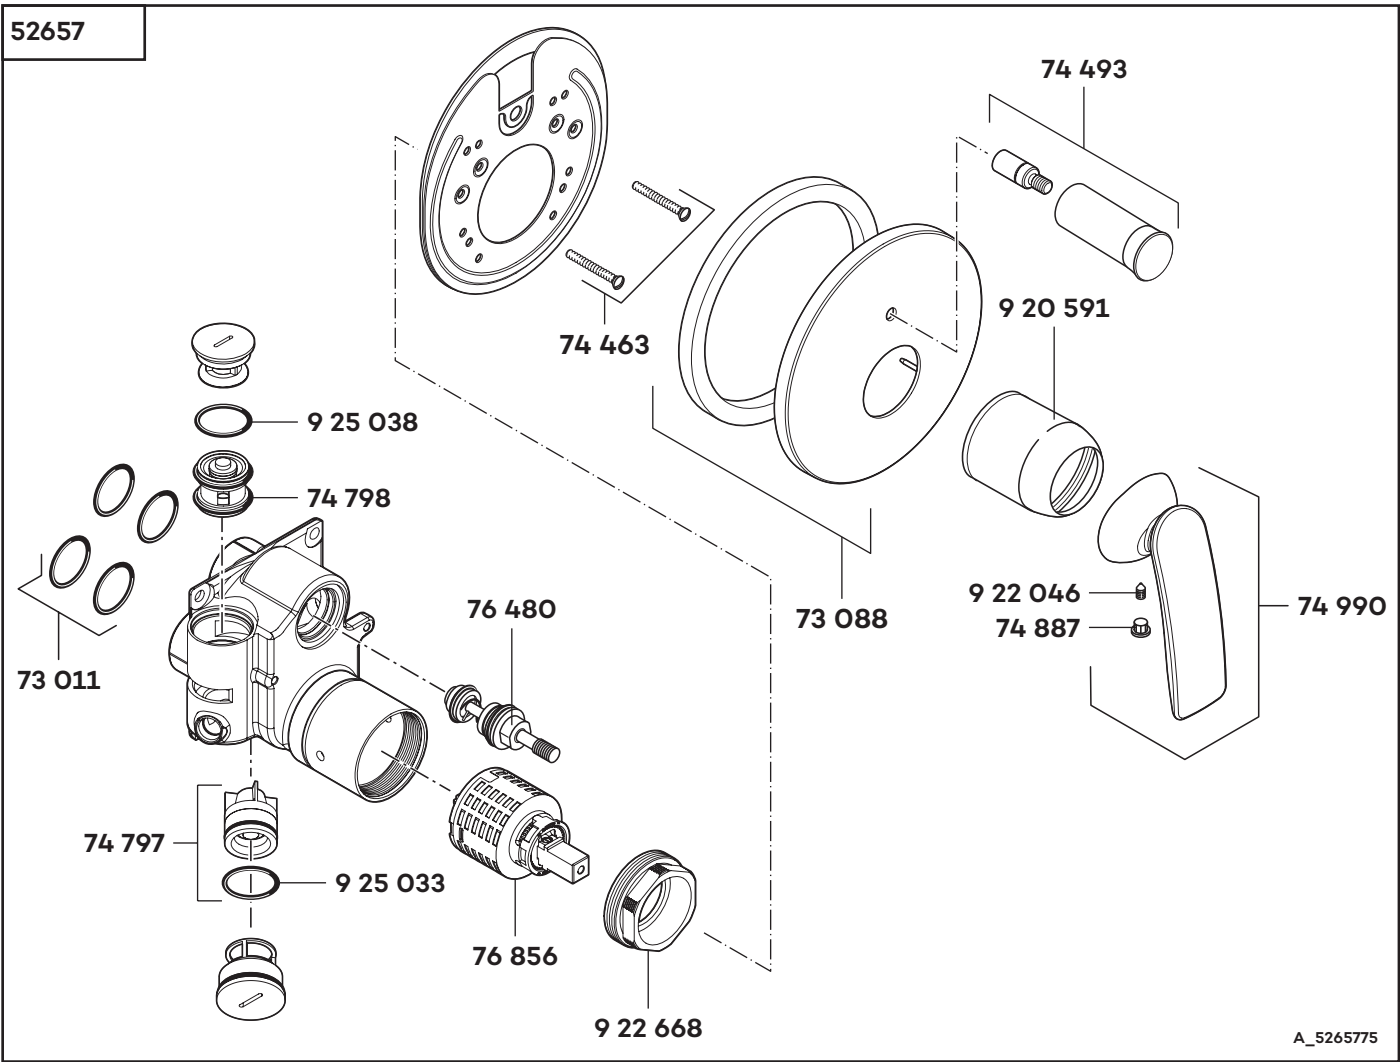

# KLUDI BALANCE

52657

A\_5265775

52657

**Unterputz-Wannenfüll- und Brause-Einhandmischer**

**concealed bath/shower mixer valve**

**ééngreeps inbouw bad- / douchemengkraan**

73 011 Dichtungssatz  
 73 088 Rosette  
 74 463 Schraube  
 74 493 Zugknopf  
 74 797 Rückflussverhinderer  
 74 798 Rohrbelüfter  
 74 887 Markierungsstopfen  
 74 990 Hebel KLUDI BALANCE  
 76 480 Umstellung  
 76 856 Kartusche  
 920 591 Abdeckhülse  
 922 046 Gewindestift  
 922 668 Spanschraube  
 925 033 O-Ring 20 x 2  
 925 038 O-Ring

sealing set  
 wall flange  
 screw  
 pull knob  
 back flow preventer (check valve)  
 tube aerator  
 red/blue insert  
 lever for KLUDI BALANCE  
 diverter  
 cartridge  
 cover case  
 threading lathe  
 screw  
 O-ring 20 x 2  
 O-ring

set dichtingen  
 rozet  
 schroef  
 trekknop  
 terugslagklep  
 beluchter  
 markeringsstop  
 greep voor KLUDI BALANCE  
 omstelling  
 cartouche  
 afdekhuls  
 inbus schroef  
 spanschroef  
 o-ring 20 x 2  
 o-ring