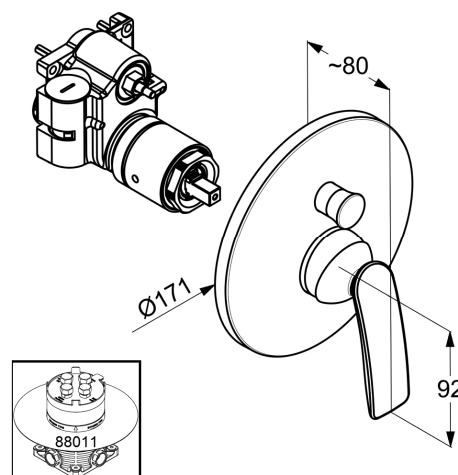

Produkt: **KLUDI BALANCE**
podtynkowa bateria wannowo-natryskowa

Numer artykułu: **52 657 05 75**

Powierzchnia: **05 – chrom**

Opis produktu:

element zewnętrzny
do KLUDI FLEXX.BOXX 88 011
klasa przepływu CB
element funkcyjny z głowicą ceramiczną
z ogranicznikiem wypływu gorącej wody
automat. przełącznik natrysk/wanna
zawór zwrotny
I grupa akustyczna

Informacje dodatkowe:

Klasa przepływu CB:
przepływ wody maksymalnie do 30 l/min. przy ciśnieniu w sieci 3 bar
np. dla wylewki wannowej
przepływ wody maksymalnie do 25 l/min. przy ciśnieniu w sieci 3 bar
np. dla rączki natryskowej

I grupa akustyczna:
maksymalnie do 20 dB przy ciśnieniu w sieci 3 bar

Zdjęcie produktu

Rysunek

Diagram przepływu