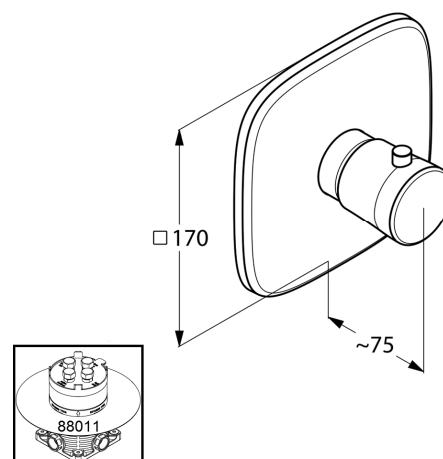

Produkt: **KLUDI AMBIENTA**
podtynkowa bateria z termostatem DN 20

Numer artykułu: **53 729 05 75**

Powierzchnia: **05 – chrom**

Opis produktu:

zestaw natynkowych elementów
wykończeniowych
do KLUDI FLEXX.BOXX 88 011
uchwyt cylindryczny
blokada temperatury wody przy 38° C
bez zaworu odcinającego

Zdjęcie produktu

Rysunek

Diagram przepływu