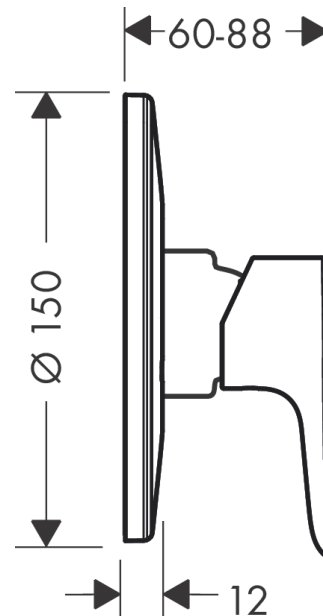

Talis E

Jednouchwytowa bateria prysznicowa, montaż podtynkowy, element zewnętrzny

Wykonczenie : chrom Nr art. : 71766000

Opis

Cechy

- 1 odbiornik
- sposób montażu: zestaw podstawowy
- przepływ max. przy 3 bar: 28,7 l/min

Szczegóły produktu

Cena bez VAT

207,00 PLN

Zdjecie produktu

Rysunek wymiarowy

Diagram przepływu