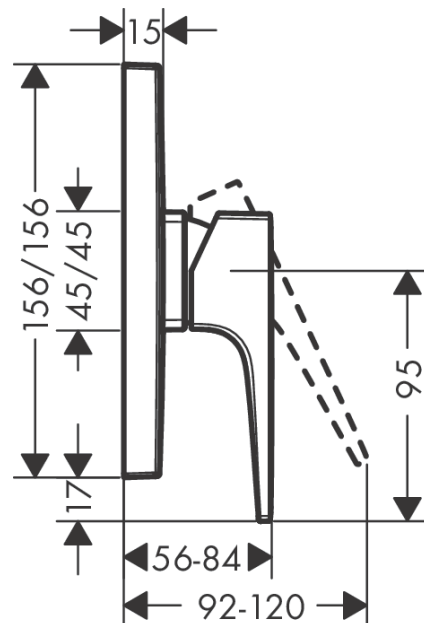

Metropol

Jednouchwytowa bateria prysznicowa, montaż podtynkowy, uchwyt jednoramienny, element zewnętrzny

Wykonczenie : brąz szczotkowany Nr art. : 32565140

Opis

Cechy

- 1 odbiornik
- sposób montażu: zestaw podstawowy
- przepływ max. przy 3 bar: 29,3 l/min
- mieszacz ceramiczny
- tłumiki szumów

Szczegóły produktu

Cena bez VAT

1.388,00 PLN

Nagrody za design

Zdjecie produktu

Rysunek wymiarowy

Diagram przepływu