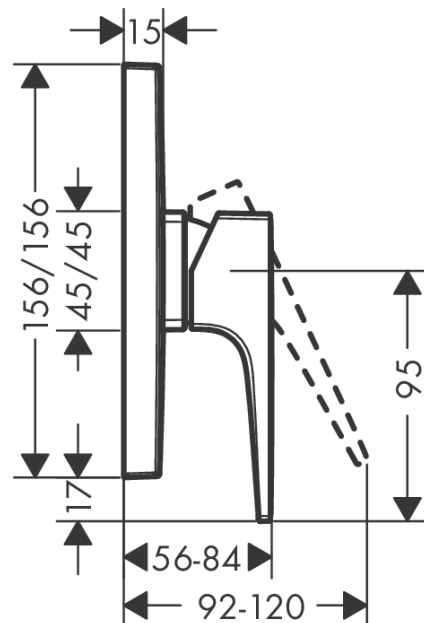

#### Cechy

- 1 odbiornik
- sposób montażu: zestaw podstawowy
- przepływ max. przy 3 bar: 29,3 l/min
- mieszacz ceramiczny
- tłumiki szumów

### Rysunek wymiarowy