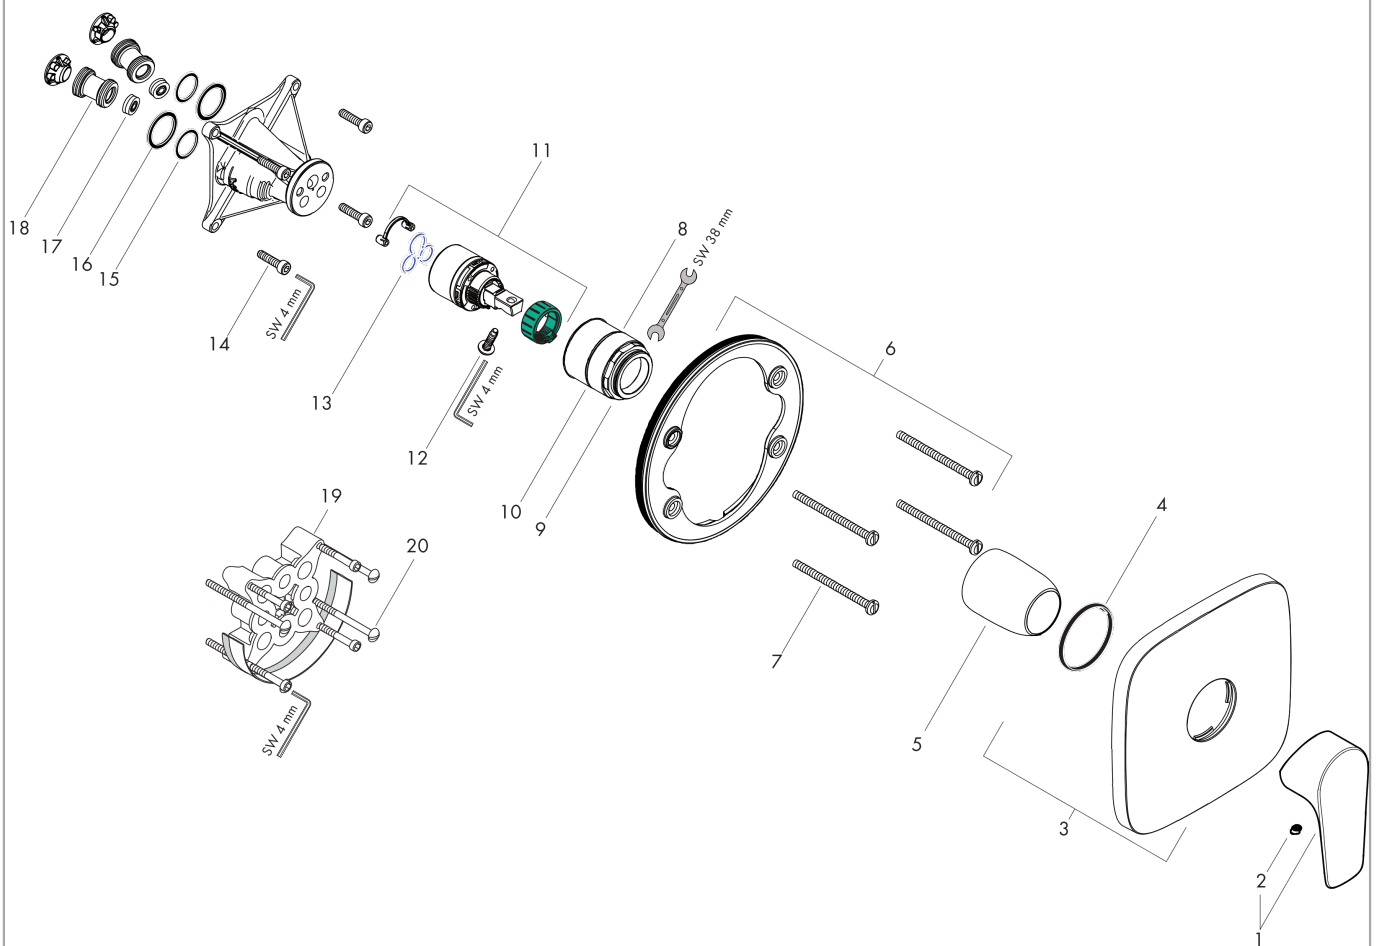

Talis E

Jednouchwytywa bateria prysznicowa, montaż podtynkowy, element zewnętrzny

Wykonczenie : czarny chrom szczotkowany Nr art. : 71765340

Opis

Cechy

- 1 odbiornik
- sposób montażu: zestaw podstawowy
- przepływ max. przy 3 bar: 29,3 l/min
- mieszacz ceramiczny

Szczegóły produktu

Cena bez VAT

776,00 PLN

Nagrody za design

Zdjecie produktu

Rysunek wymiarowy

Diagram przepływu

Talis E

Jednouchwytywa bateria prysznicowa, montaż podtynkowy, element zewnętrzny

Wykonczenie : czarny chrom szczotkowany Nr art. : 71765340

Rysunek eksplozyjny

Rok produkcji: >11/19

Talis E**Jednouchwytywa bateria prysznicowa, montaż podtynkowy, element zewnętrzny**

Wykonczenie : czarny chrom szczotkowany Nr art. : 71765340

**Lista części zamiennych**

Rok produkcji: >11/19

Poz.	Opis	Nr art.	PC	PU
1	Uchwyt	92666340	-	1
2	Zatyczka śruby mocującej	96338000	-	1
3	Rozeta 155 / 155 mm	95276340	-	1
4	O-Ring 43x3	98418000	-	1
5	Tuleja	98790340	-	1
6	Zatrząsk rozety	98793000	-	1
7	Zestaw śrub mocujących	96454000	-	1
8	Nakrętka	98796000	-	1
9	O-Ring 30x1,5	98433000	-	1
10	O-Ring 39x1,5	98400000	-	1
11	Kartusz kompletny	92730000	-	1
12	Śruba zabezpieczająca do uchwytu	95140000	-	1
13	Uszczelka	95008000	-	1
14	Zestaw śrub	96525000	-	1
15	O-Ring 16x2	98133000	-	1
16	O-Ring 22x2	98185000	-	1
17	Ogranicznik przepływu (22 l/min)	95884000	-	1
18	Tłumik szumów	96429000	-	1
19	Przedłużka 25 mm	13595000	-	1
20	Zestaw śrub mocujących	97747000	-	1
a	Zestaw podtynkowy	01800180	-	1