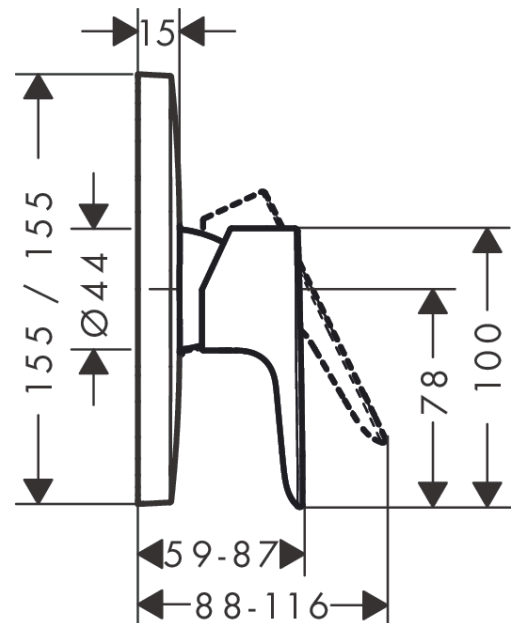

Talis E

Jednouchwytywa bateria prysznicowa, montaż podtynkowy, element zewnętrzny

Wykonczenie : czarny chrom szczotkowany Nr art. : 71765340

Opis

Cechy

- 1 odbiornik
- sposób montażu: zestaw podstawowy
- przepływ max. przy 3 bar: 29,3 l/min
- mieszacz ceramiczny

Szczegóły produktu

Cena bez VAT

776,00 PLN

Nagrody za design

Zdjecie produktu

Rysunek wymiarowy

Diagram przepływu

Talis E

Jednouchwytywa bateria prysznicowa, montaż podtynkowy, element zewnętrzny

Wykonczenie : czarny chrom szczotkowany Nr art. : 71765340

Rysunek eksplozyjny

Rok produkcji: >11/19

Talis E**Jednouchwytywa bateria prysznicowa, montaż podtynkowy, element zewnętrzny**

Wykonczenie : czarny chrom szczotkowany Nr art. : 71765340

**Lista części zamiennych**

Rok produkcji: >11/19

Poz.	Opis	Nr art.	PC	PU
1	Uchwyt	92666340	-	1
2	Zatyczka śruby mocującej	96338000	-	1
3	Rozeta 155 / 155 mm	95276340	-	1
4	O-Ring 43x3	98418000	-	1
5	Tuleja	98790340	-	1
6	Zatrząsk rozety	98793000	-	1
7	Zestaw śrub mocujących	96454000	-	1
8	Nakrętka	98796000	-	1
9	O-Ring 30x1,5	98433000	-	1
10	O-Ring 39x1,5	98400000	-	1
11	Kartusz kompletny	92730000	-	1
12	Śruba zabezpieczająca do uchwytu	95140000	-	1
13	Uszczelka	95008000	-	1
14	Zestaw śrub	96525000	-	1
15	O-Ring 16x2	98133000	-	1
16	O-Ring 22x2	98185000	-	1
17	Ogranicznik przepływu (22 l/min)	95884000	-	1
18	Tłumik szumów	96429000	-	1
19	Przedłużka 25 mm	13595000	-	1
20	Zestaw śrub mocujących	97747000	-	1
a	Zestaw podtynkowy	01800180	-	1