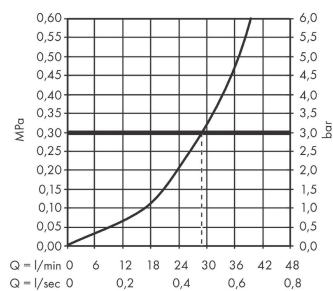

Szczegóły produktu

Cena bez VAT

776,00 PLN

Nagrody za design

Zdjecie produktu

Rysunek wymiarowy

Diagram przepływu

Talis E