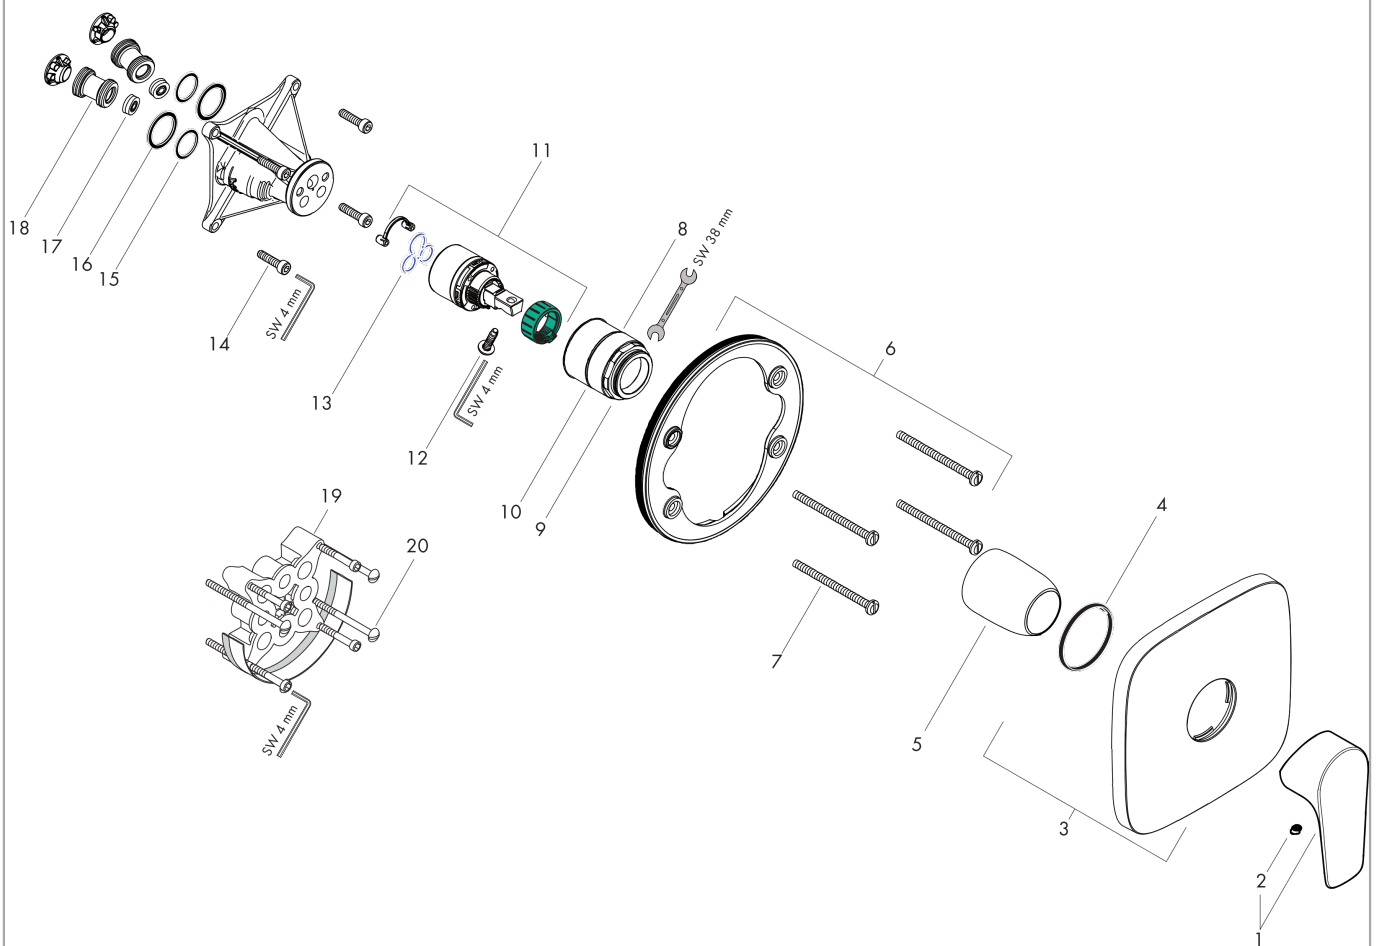

## Talis E

Jednouchwytywa bateria prysznicowa, montaż podtynkowy, element zewnętrzny

Wykonczenie : czarny matowy Nr art. : 71765670

### Rysunek wymiarowy

### Diagram przepływu

**Talis E**

**Jednouchwytywa bateria prysznicowa, montaż podtynkowy, element zewnętrzny**

Wykonczenie : czarny matowy Nr art. : 71765670

**Rysunek eksplozyjny**

Rok produkcji: >10/19

**Talis E****Jednouchwytywa bateria prysznicowa, montaż podtynkowy, element zewnętrzny**

Wykonczenie : czarny matowy Nr art. : 71765670

**Lista części zamiennych**

Rok produkcji: &gt;10/19

Poz.	Opis	Nr art.	PC	PU
1	Uchwyt	92666670	-	1
2	Zatyczka śruby mocującej	96338000	-	1
3	Rozeta 155 / 155 mm	95276670	-	1
4	O-Ring 43x3	98418000	-	1
5	Tuleja	98790670	-	1
6	Zatrząsk rozety	98793000	-	1
7	Zestaw śrub mocujących	96454000	-	1
8	Nakrętka	98796000	-	1
9	O-Ring 30x1,5	98433000	-	1
10	O-Ring 39x1,5	98400000	-	1
11	Kartusz kompletny	92730000	-	1
12	Śruba zabezpieczająca do uchwytu	95140000	-	1
13	Uszczelka	95008000	-	1
14	Zestaw śrub	96525000	-	1
15	O-Ring 16x2	98133000	-	1
16	O-Ring 22x2	98185000	-	1
17	Ogranicznik przepływu (22 l/min)	95884000	-	1
18	Tłumik szumów	96429000	-	1
19	Przedłużka 25 mm	13595000	-	1
20	Zestaw śrub mocujących	97747000	-	1
a	Zestaw podtynkowy	01800180	-	1