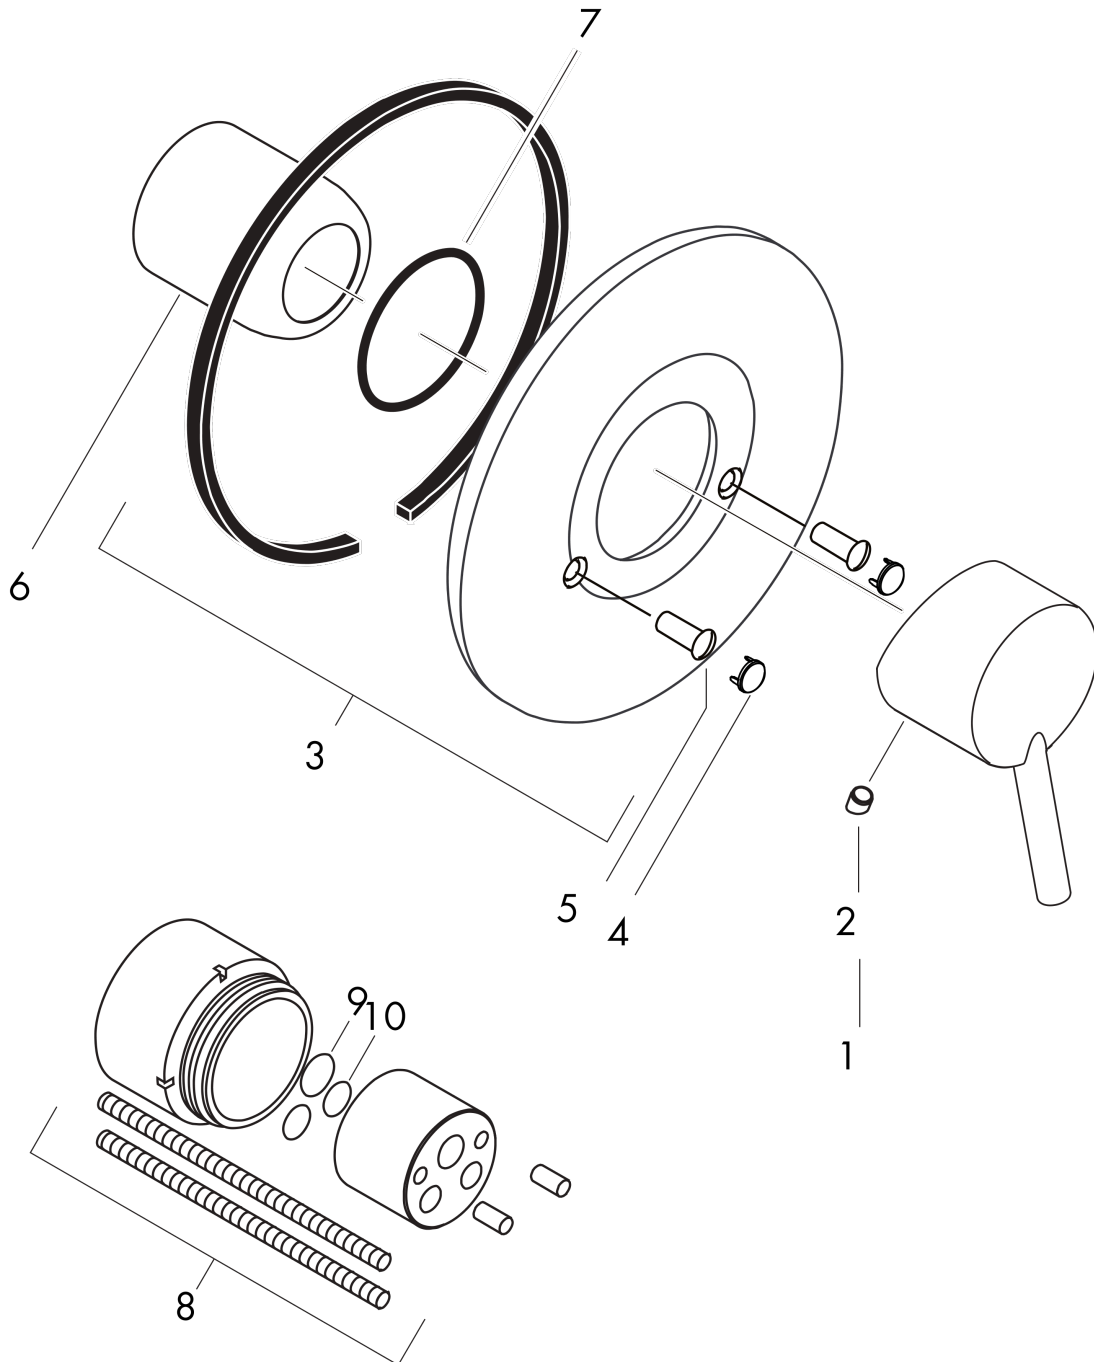

Talis S

Jednouchwytowa bateria prysznicowa, montaż podtynkowy, element zewnętrzny

Wykonczenie : chrom Nr art. : 72606000

Opis

Cechy

- 1 odbiornik
- sposób montażu: zestaw podstawowy
- przepływ max. przy 3 bar: 28 l/min

Szczegóły produktu

Cena bez VAT

207,00 PLN

Zdjęcie produktu

Rysunek wymiarowy

Diagram przepływu

Talis S

Jednouchwytowa bateria prysznicowa, montaż podtynkowy, element zewnętrzny

Wykonczenie : **chrom** Nr art. : **72606000**

Rysunek eksplozyjny

Rok produkcji: >10/15

Talis S**Jednouchwytywa bateria prysznicowa, montaż podtynkowy, element zewnętrzny**Wykonczenie : **chrom** Nr art. : **72606000****Lista części zamiennych**

Rok produkcji: >10/15

Poz.	Opis	Nr art.	PC	PU
1	Uchwyt	92644000	-	1
2	Zatyczka śruby mocującej	96338000	-	1
3	Rozeta Ø 150 mm	96555000	-	1
4	Pokrywa	95433000	-	1
5	Śruba z gniazdem	96065000	-	1
6	Ośłona kulista (rozeta)	95010000	-	1
7	O-Ring 48x3	95508000	-	1
8	Przedłużka 28 mm do baterii prysznicowej	32698000	-	1
9	O-Ring 10x1,5	98123000	-	1
10	O-Ring 12x1,5	98430000	-	1