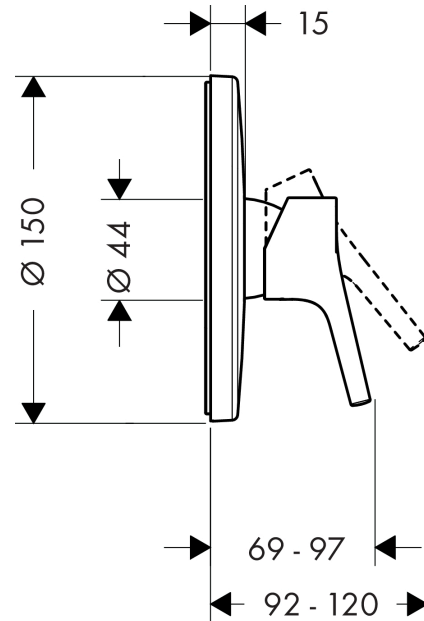

Talis S

Jednouchwytowa bateria prysznicowa, montaż podtynkowy, element zewnętrzny

Wykonczenie : chrom Nr art. : 72606000

Opis

Cechy

- 1 odbiornik
- sposób montażu: zestaw podstawowy
- przepływ max. przy 3 bar: 28 l/min

Szczegóły produktu

Cena bez VAT

207,00 PLN

Zdjęcie produktu

Rysunek wymiarowy

Diagram przepływu

Talis S

Jednouchwytowa bateria prysznicowa, montaż podtynkowy, element zewnętrzny

Wykonczenie : **chrom** Nr art. : **72606000**

Rysunek eksplozyjny

Rok produkcji: >10/15

Talis S**Jednouchwytywa bateria prysznicowa, montaż podtynkowy, element zewnętrzny**Wykonczenie : **chrom** Nr art. : **72606000****Lista części zamiennych**

Rok produkcji: >10/15

Poz.	Opis	Nr art.	PC	PU
1	Uchwyt	92644000	-	1
2	Zatyczka śruby mocującej	96338000	-	1
3	Rozeta Ø 150 mm	96555000	-	1
4	Pokrywa	95433000	-	1
5	Śruba z gniazdem	96065000	-	1
6	Ośłona kulista (rozeta)	95010000	-	1
7	O-Ring 48x3	95508000	-	1
8	Przedłużka 28 mm do baterii prysznicowej	32698000	-	1
9	O-Ring 10x1,5	98123000	-	1
10	O-Ring 12x1,5	98430000	-	1