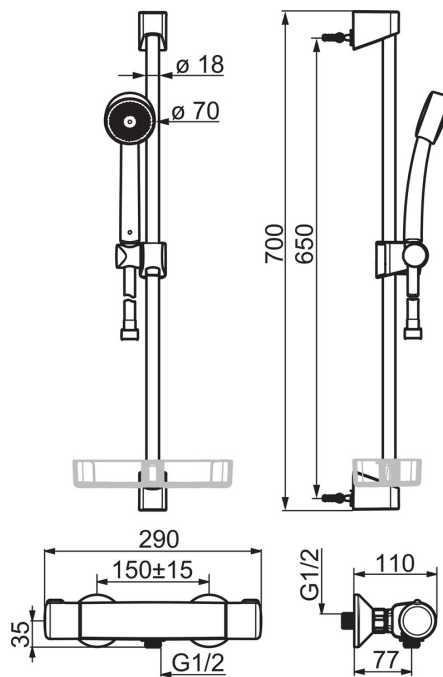

Posiada znak budowlany "B", atest PZH, deklarację zgodności.

- Shower
- Termostatyczna
- Montaż ścienny natynkowy
- Chrom
- Uchwyt regulacji temperatury, Uchwyt regulacji strumienia
- Rączka natrysku, Wieszak natrysku, Regulowane mocowania drążka natrysku, Uchwyt na mydło, Wąż natrysku (1500 mm), Kontrola przepływu Eco
- Zabezpieczenie przed poparzeniem 38° C
- Filtr(y) siatkowy(e), Zaworki zwrotne, Głowica termostatyczna do ustawiania temperatury, Głowica ceramiczna do ustawiania przepływu
- Przyłącza mimośrodowe komplet, Rozety, Tłumik(i) szumów

Dane techniczne

Cechy przepływowe

Natężenie przepływu przy 300 kPa (Z regulatorem przepływu) **0.12 l/s**

Właściwości techniczne

Woda ciepła zasilająca **max. +80°C**
 Ciśnienie robocze **100 - 1000 kPa**
 Szerokość instalacji **cc150 mm**

Przepisy prawne

EN standard **EN 1111**
 Klasa głośności **I (ISO 3822) Oras lab.**

SP520

	Nazwa	Kod
01	Suwak drążka natrysku	601189V
01	Suwak drążka natrysku Biały	601189V-11
02	Element mocujący	601208V
02	Element mocujący Biały	601208V-11
03	Wąż natrysku, L=1500	241014
04	Rączka natrysku	252020

SP7460

	Nazwa	Kod
01	Uchwyt regulacji strumienia	602430V
02	Głowica	109898
03	Filtry siatkowe, G1/2, DN15	198094/2
03	Filtr uszczelniający, G3/4, DN20	178375V
04	Pokrętło regulacji temperatury	602431V
05	Oring-zestaw	178796V
06	Termostat - wkład	178780V