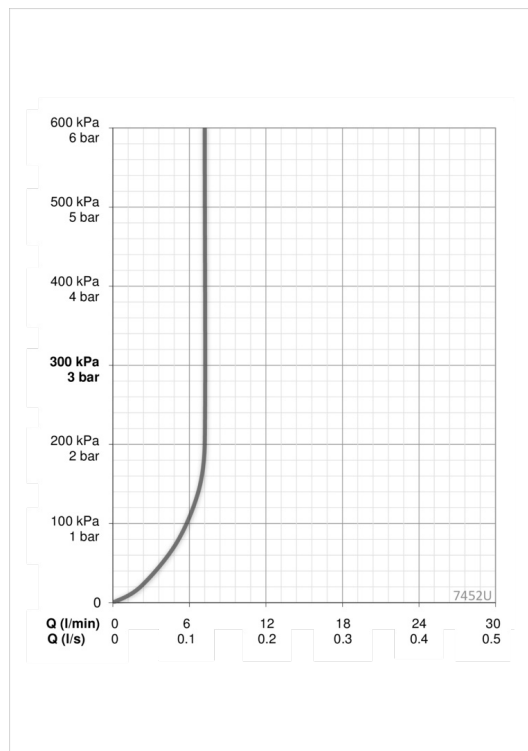

Przepisy prawne

EN standard **EN 1111**
Klasa głośności **I (ISO 3822) Oras lab.**