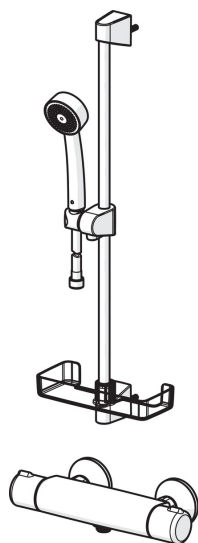

EAN: 6414150077517
static.oras.com/7452U

Termostatyczna bateria natryskowa. Zawiera mimośrodę i rozety. Pokrętko temperatury wyposażone w ogranicznik ustawiony na 38°C. Ekologiczna kontrola wypływu wody. Bateria zawiera filtry siatkowe i zaworki zwrotne. Zestaw natryskowy Apollo Eco zawiera rączkę natrysku, drążek natrysku 650 mm, mydelniczkę oraz wąż natrysku 1500 mm. Zużycie wody ograniczone do 7 l/min.

Posiada znak budowlany "B", atest PZH, deklarację zgodności.

- Shower
- Termostatyczna
- Montaż ścienny natynkowy
- Chrom
- Uchwyt regulacji temperatury, Uchwyt regulacji strumienia
- Rączka natrysku, Wieszak natrysku, Regulowane mocowania drążka natrysku, Uchwyt na mydło, Wąż natrysku (1500 mm), Kontrola przepływu Eco
- Zabezpieczenie przed poparzeniem 38° C
- Filtr(y) siatkowy(e), Zaworki zwrotne, Głowica termostatyczna do ustawiania temperatury, Głowica ceramiczna do ustawiania przepływu
- Przyłącza mimośrodowe komplet, Rozety, Tłumik(i) szumów

Przepisy prawne

EN standard **EN 1111**
 Klasa głośności **I (ISO 3822) Oras lab.**

SP520

	Nazwa	Kod
01	Suwak drążka natrysku	601189V
01	Suwak drążka natrysku Biały	601189V-11
02	Element mocujący	601208V
02	Element mocujący Biały	601208V-11
03	Wąż natrysku, L=1500	241014
04	Rączka natrysku	252020

SP7460

	Nazwa	Kod
01	Uchwyt regulacji strumienia	602430V
02	Głowica	109898
03	Filtry siatkowe, G1/2, DN15	198094/2
03	Filtr uszczelniający, G3/4, DN20	178375V
04	Pokrętło regulacji temperatury	602431V
05	Oring-zestaw	178796V
06	Termostat - wkład	178780V