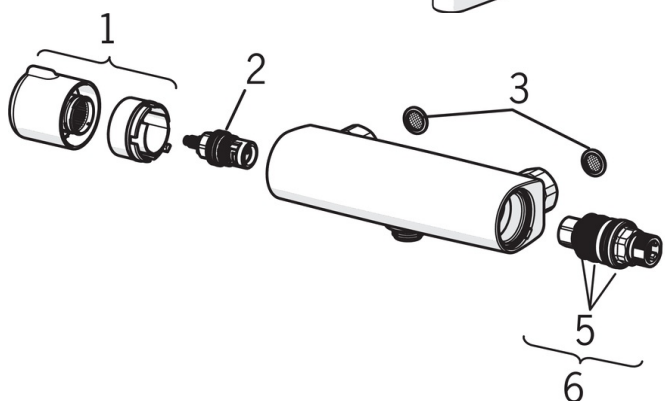

EAN: 6414150077517
static.oras.com/7452U

Termostatyczna bateria natryskowa. Zawiera mimośrodę i rozety. Pokrętko temperatury wyposażone w ogranicznik ustawiony na 38°C. Ekologiczna kontrola wypływu wody. Bateria zawiera filtry siatkowe i zaworki zwrotne. Zestaw natryskowy Apollo Eco zawiera rączkę natrysku, drążek natrysku 650 mm, mydelniczkę oraz wąż natrysku 1500 mm. Zużycie wody ograniczone do 7 l/min.

Posiada znak budowlany "B", atest PZH, deklarację zgodności.

- Shower
- Termostatyczna
- Montaż ścienny natynkowy
- Chrom
- Uchwyt regulacji temperatury, Uchwyt regulacji strumienia
- Rączka natrysku, Wieszak natrysku, Regulowane mocowania drążka natrysku, Uchwyt na mydło, Wąż natrysku (1500 mm), Kontrola przepływu Eco
- Zabezpieczenie przed poparzeniem 38° C
- Filtr(y) siatkowy(e), Zaworki zwrotne, Głowica termostatyczna do ustawiania temperatury, Głowica ceramiczna do ustawiania przepływu
- Przyłącza mimośrodowe komplet, Rozety, Tłumik(i) szumów

Przepisy prawne

EN standard **EN 1111**
 Klasa głośności **I (ISO 3822) Oras lab.**

SP520

	Nazwa	Kod
01	Suwak drążka natrysku	601189V
01	Suwak drążka natrysku Biały	601189V-11
02	Element mocujący	601208V
02	Element mocujący Biały	601208V-11
03	Wąż natrysku, L=1500	241014
04	Rączka natrysku	252020