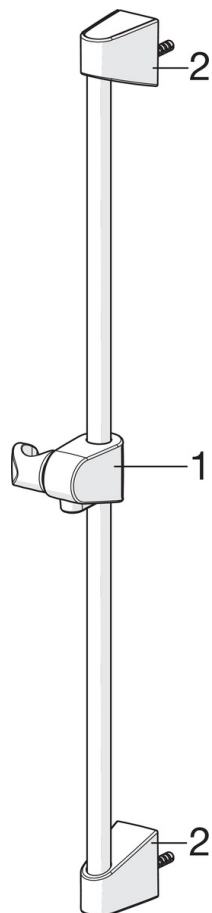

SP520

	Nazwa	Kod
01	Suwak drążka natrysku	601189V
01	Suwak drążka natrysku Biały	601189V-11
02	Element mocujący	601208V
02	Element mocujący Biały	601208V-11
03	Wąż natrysku, L=1500	241014
04	Rączka natrysku	252020